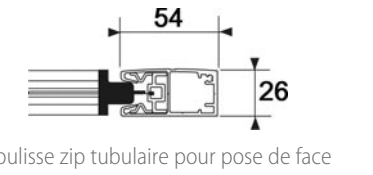

» Section et encombrement des coulisses ZIP