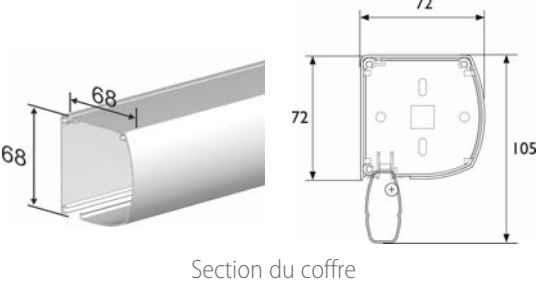

Un design
exclusif
STORIPRO

» Prise de dimensions

Les dimensions sont comprises hors tout.

» Section et encombrement des coulisses ZIP

» Section des profils et encombrements

» Coloris des accessoires

» Laquage RAL standard

LIMITES DIMENSIONNELLES
Largeur maxi : 2500 mm
Hauteur maxi : 1800 mm

1	Coffre en aluminium
2	Tube d'enroulement en aluminium ø 40 mm
3	Manchon zip en PVC avec épaulement
4	Embout de tube rétractable
5	Palier en PVC pour embout de tube rétractable
6	Flasques en PVC
7	Joues en PVC
8	Platine clipsable en PVC noir
9	Embrayage démultiplié avec fin de course basse, rapport 2.5 : 1
10	Chaînette PVC 4,5 x ø 6 mm (métallique en option)
11	Jonc talon thermosoudable
12	Toile
13	Ruban zip thermosoudable
14	Profil clé en PVC
15	Barre de charge en aluminium
16	Embouts de barre de charge
17	Joint brosse
18	Lestage en acier de ø 14 mm
19	Profil zip en PVC coextrudé
20	Coulisse zip en aluminium
21	Bouchon de coulisse zip
22	Dispositif sécurité enfant à fixer au mur (sous condition)

LIMITES DIMENSIONNELLES
Largeur maxi : 2500 mm
Hauteur maxi : 1800 mm

1	Coffre en aluminium
2	Tube d'enroulement en aluminium ø 40 mm
3	Manchon zip en PVC avec épaulement
4	Embout de tube, carré de 6 mm
5	Mini treuil en zamak sans fin de course, rapport 3 : 1
6	Flasques en PVC
7	Joues en PVC
8	Fin de course
9	Platine support de la fin de course en zamak
10	Jonc talon thermosoudable
11	Toile
12	Ruban zip thermosoudable
13	Profil clé en PVC
14	Barre de charge en aluminium
15	Embouts de barre de charge
16	Joint brosse
17	Lestage en acier de ø 14 mm
18	Profil zip coextrudé
19	Coulisse zip en aluminium
20	Bouchon de coulisse zip
21	Cardan pour sortie verticale en acier nickelé
22	Bloqueur de manivelle en PVC
23	Manivelle en aluminium ø 13 mm, bras de 180 mm