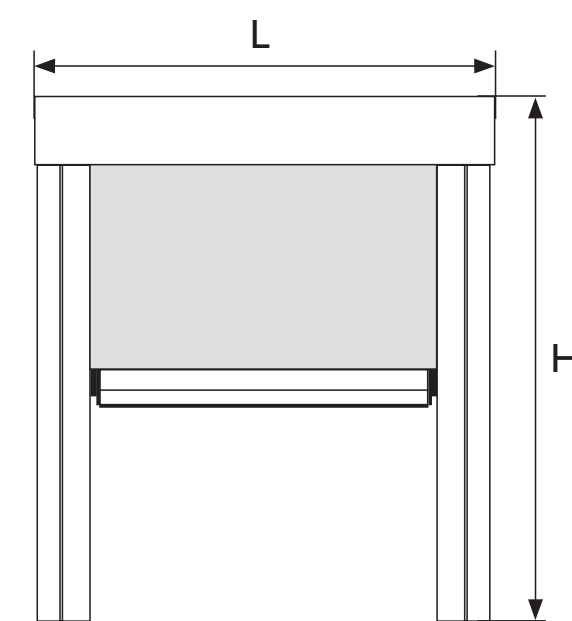

Un design
exclusif
STORIPRO

» Prise de dimensions

Les dimensions sont comprises hors tout.

» Section et encombrement des coulisses ZIP

» Section des profils et encombrements

» Coloris des accessoires

» Laquage RAL standard

LIMITES DIMENSIONNELLES
Largeur maxi : 2500 mm
Hauteur maxi : 1800 mm

1	Coffre en aluminium
2	Tube d'enroulement en aluminium ø 40 mm
3	Manchon zip en PVC avec épaulement
4	Embout de tube rétractable
5	Palier en PVC pour embout de tube rétractable
6	Flasques en PVC
7	Joues en PVC
8	Platine clipsable en PVC noir
9	Embrayage démultiplié avec fin de course basse, rapport 2.5 : 1
10	Chaînette PVC 4,5 x ø 6 mm (métallique en option)
11	Jonc talon thermosoudable
12	Toile
13	Ruban zip thermosoudable
14	Profil clé en PVC
15	Barre de charge en aluminium
16	Embouts de barre de charge
17	Joint brosse
18	Lestage en acier de ø 14 mm
19	Profil zip en PVC coextrudé
20	Coulisse zip en aluminium
21	Bouchon de coulisse zip
22	Dispositif sécurité enfant à fixer au mur (sous condition)

LIMITES DIMENSIONNELLES
Largeur maxi : 2500 mm
Hauteur maxi : 1800 mm

1	Coffre en aluminium
2	Tube d'enroulement en aluminium ø 40 mm
3	Manchon zip en PVC avec épaulement
4	Embout de tube, carré de 6 mm
5	Mini treuil en zamak sans fin de course, rapport 3 : 1
6	Flasques en PVC
7	Joues en PVC
8	Fin de course
9	Platine support de la fin de course en zamak
10	Jonc talon thermosoudable
11	Toile
12	Ruban zip thermosoudable
13	Profil clé en PVC
14	Barre de charge en aluminium
15	Embouts de barre de charge
16	Joint brosse
17	Lestage en acier de ø 14 mm
18	Profil zip coextrudé
19	Coulisse zip en aluminium
20	Bouchon de coulisse zip
21	Cardan pour sortie verticale en acier nickelé
22	Bloqueur de manivelle en PVC
23	Manivelle en aluminium ø 13 mm, bras de 180 mm