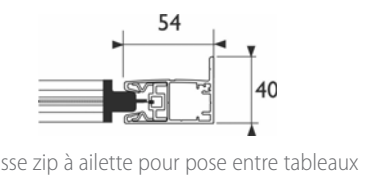

» Section et encombrement des coulisses ZIP