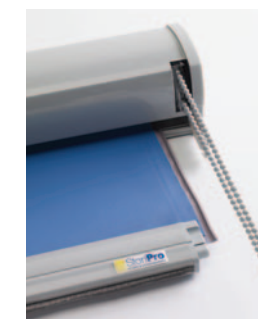

Embrayage démultiplié avec chaîne sans fin de course, rapport 2.5 : 1