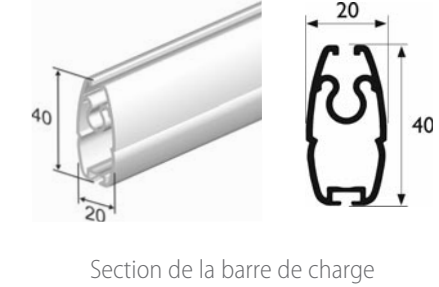

» Section des profils et encombrements