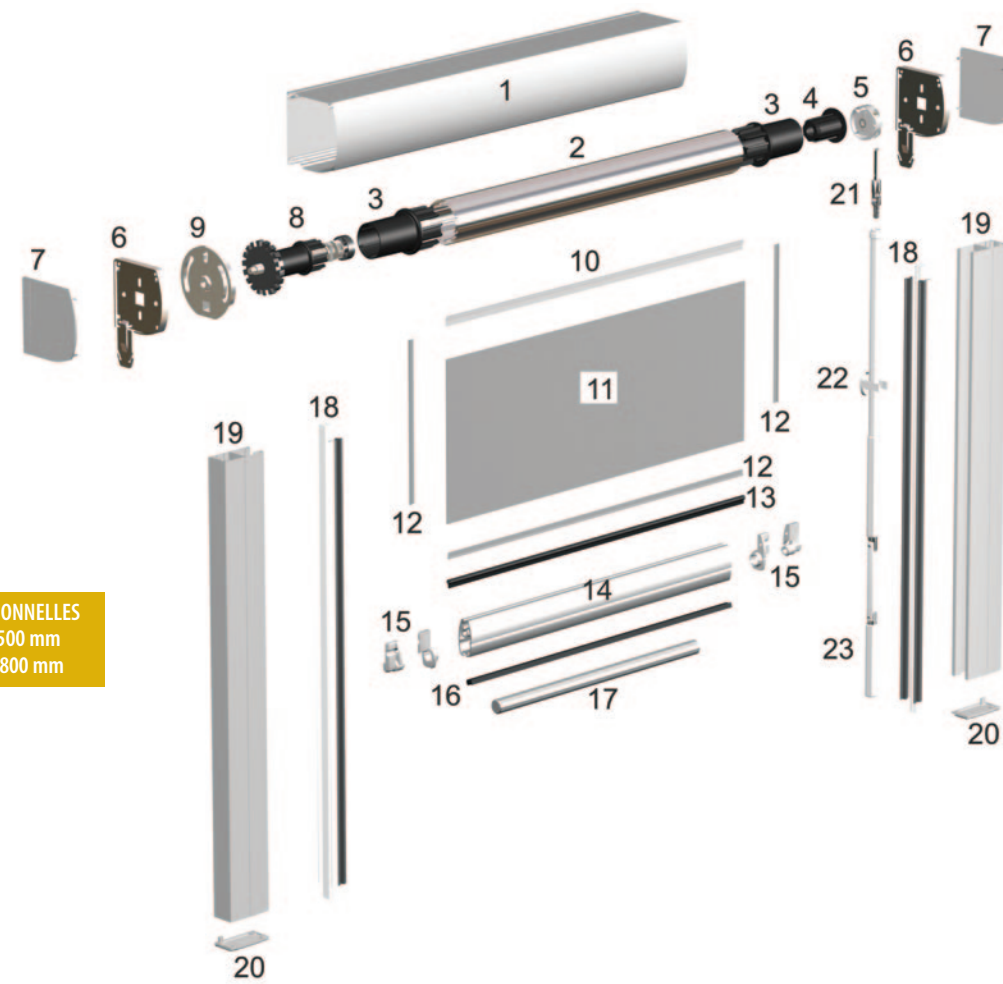

LIMITES DIMENSIONNELLES
Largeur maxi : 2500 mm
Hauteur maxi : 1800 mm

1	Coffre en aluminium
2	Tube d'enroulement en aluminium ø 40 mm
3	Manchon zip en PVC avec épaulement
4	Embout de tube rétractable
5	Palier en PVC pour embout de tube rétractable
6	Flasques en PVC
7	Joues en PVC
8	Platine clipsable en PVC noir
9	Embrayage démultiplié avec fin de course basse, rapport 2.5 : 1
10	Chaînette PVC 4,5 x ø 6 mm (métallique en option)
11	Jonc talon thermosoudable
12	Toile
13	Ruban zip thermosoudable
14	Profil clé en PVC
15	Barre de charge en aluminium
16	Embouts de barre de charge
17	Joint brosse
18	Lestage en acier de ø 14 mm
19	Profil zip en PVC coextrudé
20	Coulisse zip en aluminium
21	Bouchon de coulisse zip
22	Dispositif sécurité enfant à fixer au mur (sous condition)

Embrayage démultiplié avec chaîne sans fin de course, rapport 2.5 : 1

Chaînette en PVC ø 4,5 x 6

Chaînette métallique ø 4,5 x 6 (option)

Manœuvre par treuil et manivelle avec fin de course basse opposée à la manœuvre

LIMITES DIMENSIONNELLES
Largeur maxi : 2500 mm
Hauteur maxi : 1800 mm

1	Coffre en aluminium
2	Tube d'enroulement en aluminium ø 40 mm
3	Manchon zip en PVC avec épaulement
4	Embout de tube, carré de 6 mm
5	Mini treuil en zamak sans fin de course, rapport 3 : 1
6	Flasques en PVC
7	Joues en PVC
8	Fin de course
9	Platine support de la fin de course en zamak
10	Jonc talon thermosoudable
11	Toile
12	Ruban zip thermosoudable
13	Profil clé en PVC
14	Barre de charge en aluminium
15	Embouts de barre de charge
16	Joint brosse
17	Lestage en acier de ø 14 mm
18	Profil zip coextrudé
19	Coulisse zip en aluminium
20	Bouchon de coulisse zip
21	Cardan pour sortie verticale en acier nickelé
22	Bloqueur de manivelle en PVC
23	Manivelle en aluminium ø 13 mm, bras de 180 mm