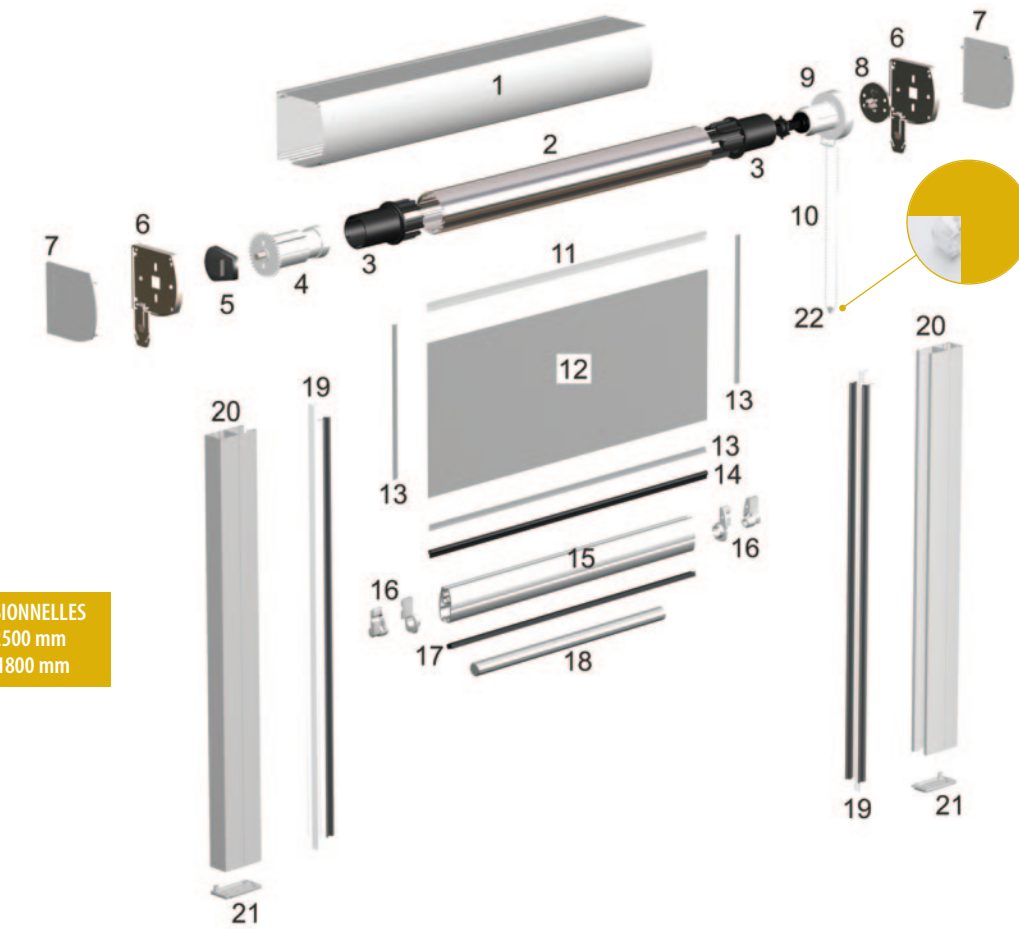

LIMITES DIMENSIONNELLES
Largeur maxi : 2500 mm
Hauteur maxi : 1800 mm

1	Coffre en aluminium
2	Tube d'enroulement en aluminium ø 40 mm
3	Manchon zip en PVC avec épaulement
4	Embout de tube rétractable
5	Palier en PVC pour embout de tube rétractable
6	Flasques en PVC
7	Joues en PVC
8	Platine clipsable en PVC noir
9	Embrayage démultiplié avec fin de course basse, rapport 2.5 : 1
10	Chaînette PVC 4,5 x ø 6 mm (métallique en option)
11	Jonc talon thermosoudable
12	Toile
13	Ruban zip thermosoudable
14	Profil clé en PVC
15	Barre de charge en aluminium
16	Embouts de barre de charge
17	Joint brosse
18	Lestage en acier de ø 14 mm
19	Profil zip en PVC coextrudé
20	Coulisse zip en aluminium
21	Bouchon de coulisse zip
22	Dispositif sécurité enfant à fixer au mur (sous condition)

Embrayage démultiplié avec chaîne sans fin de course, rapport 2.5 : 1

Chaînette en PVC ø 4,5 x 6

Chaînette métallique ø 4,5 x 6 (option)

Manœuvre par treuil et manivelle avec fin de course basse opposée à la manœuvre

LIMITES DIMENSIONNELLES
Largeur maxi : 2500 mm
Hauteur maxi : 1800 mm

1	Coffre en aluminium
2	Tube d'enroulement en aluminium ø 40 mm
3	Manchon zip en PVC avec épaulement
4	Embout de tube, carré de 6 mm
5	Mini treuil en zamak sans fin de course, rapport 3 : 1
6	Flasques en PVC
7	Joues en PVC
8	Fin de course
9	Platine support de la fin de course en zamak
10	Jonc talon thermosoudable
11	Toile
12	Ruban zip thermosoudable
13	Profil clé en PVC
14	Barre de charge en aluminium
15	Embouts de barre de charge
16	Joint brosse
17	Lestage en acier de ø 14 mm
18	Profil zip coextrudé
19	Coulisse zip en aluminium
20	Bouchon de coulisse zip
21	Cardan pour sortie verticale en acier nickelé
22	Bloqueur de manivelle en PVC
23	Manivelle en aluminium ø 13 mm, bras de 180 mm