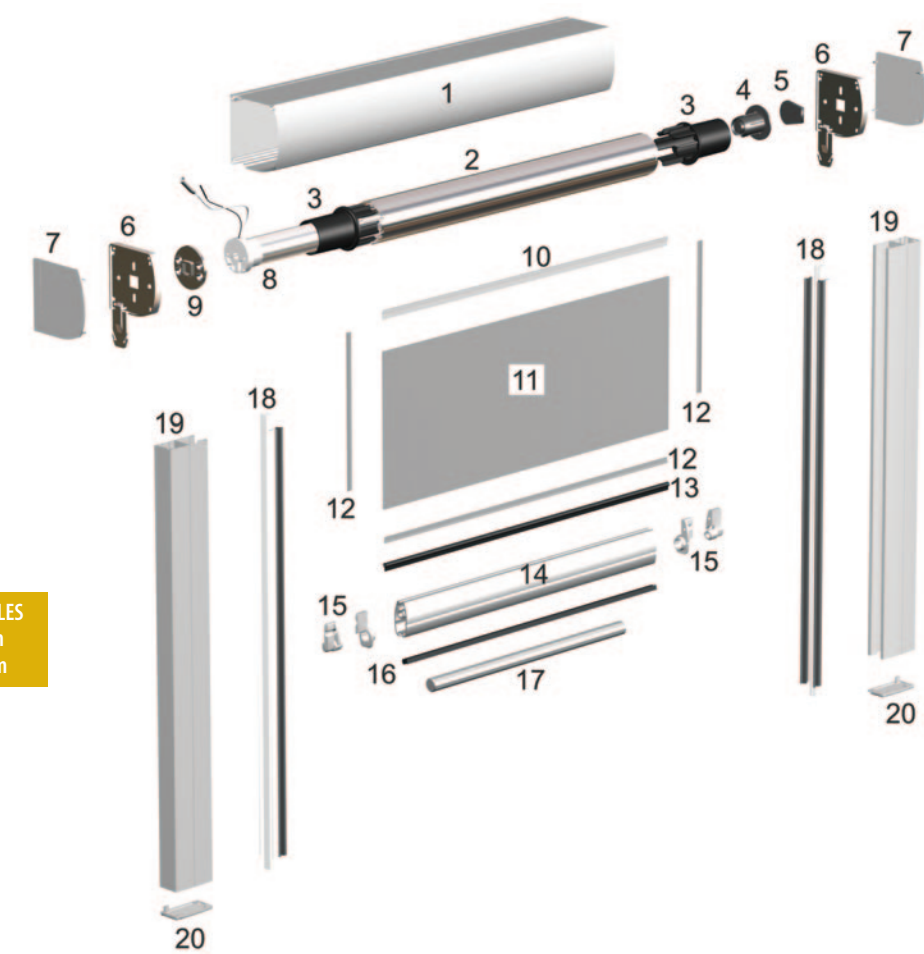

LIMITES DIMENSIONNELLES
Largeur maxi : 2500 mm
Hauteur maxi : 1800 mm

1	Coffre en aluminium
2	Tube d'enroulement en aluminium ø 40 mm
3	Manchon zip en PVC avec épaulement
4	Embout de tube, carré de 6 mm
5	Mini treuil en zamak sans fin de course, rapport 3 : 1
6	Flasques en PVC
7	Joues en PVC
8	Fin de course
9	Platine support de la fin de course en zamak
10	Jonc talon thermosoudable
11	Toile
12	Ruban zip thermosoudable
13	Profil clé en PVC
14	Barre de charge en aluminium
15	Embouts de barre de charge
16	Joint brosse
17	Lestage en acier de ø 14 mm
18	Profil zip coextrudé
19	Coulisse zip en aluminium
20	Bouchon de coulisse zip
21	Cardan pour sortie verticale en acier nickelé
22	Bloqueur de manivelle en PVC
23	Manivelle en aluminium ø 13 mm, bras de 180 mm

Treuil en zamak sans fin de course, rapport 3 : 1

Fin de course basse avec molette de réglage

Sortie verticale

Manœuvre par moteur radio 24 volts avec batterie rechargeable

LIMITES DIMENSIONNELLES
Largeur maxi : 2500 mm
Hauteur maxi : 1800 mm

1	Coffre en aluminium
2	Tube d'enroulement en aluminium ø 40 mm
3	Manchon zip en PVC avec épaulement
4	Embout de tube en PVC noir
5	Palier en PVC pour embout de tube
6	Flasques en PVC
7	Joues en PVC
8	Moteur radio 24 volts avec batterie rechargeable
9	Platine clipsable en PVC noir
10	Jonc talon thermosoudable
11	Toile
12	Ruban zip thermosoudable
13	Profil clé en PVC
14	Barre de charge en aluminium
15	Embouts de barre de charge
16	Joint brosse
17	Lestage en acier zingué de ø 14 mm
18	Profil zip en PVC coextrudé
19	Coulisse zip en aluminium
20	Bouchon de coulisse zip