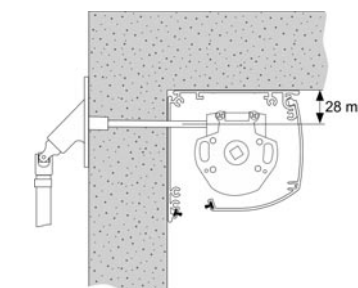

Store
d'extérieur
à cassette
CA 96

Concepteur fabricant innovant

Manœuvre par treuil et manivelle avec fin de course basse

1	Coffre en aluminium, face arrière
2	Coffre en aluminium, face avant
3	Flasques en inox
4	Joues en zamak
5	Joint brosse
6	Tube d'enroulement en aluminium ø 45 ou 58 mm
7	Treuil avec fin de course basse, rapport 5 : 1
8	Embout de tube rétractable
9	Palier en PVC pour embout de tube rétractable
10	Embout de tube, carré de 6 mm
11	Jonc talon thermosoudable
12	Toile
13	Profil clé en PVC
14	Barre de charge en aluminium
15	Bloqueur de manivelle
16	Lestage en acier zingué de ø 14 mm
17	Embout de barre de charge
18	Embout de barre de charge télescopique
19	Coulisses en C en aluminium
20	Ruban zip thermosoudable
21	Manivelle en aluminium ø 13 mm, bras de 180 mm
22	Genouillère carré de 6, sortie sous coffre
23	Genouillère carré de 6, sortie à 90°

LIMITES DIMENSIONNELLES
Largeur maxi : 3500 mm
Hauteur maxi : 2700 mm

Largeur du tissu
=
Largeur du store - 68 mm

Sortie verticale sous coffre

Renvoi intérieur à 90° haut

Renvoi intérieur à 90° bas

Renvoi intérieur à 45°

Sortie verticale sous coffre,
manivelle aimantée (option)

Manœuvre par moteur électrique ø 35 mm

LIMITES DIMENSIONNELLES
Largeur maxi : 3500 mm
Hauteur maxi : 2700 mm

Largeur du tissu
=
Largeur du store - 68 mm