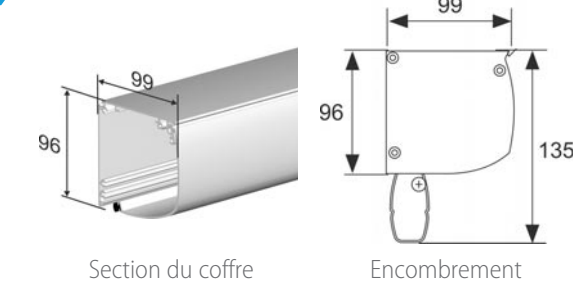

» Prise de dimensions

Les dimensions sont comprises hors tout.

» Section et encombrement des coulisses

Section des coulisses

» Section des profils et encombrements

Section du coffre

Encombrement

Section de la barre de charge

Store
d'extérieur
à cassette
CA 96

Concepteur fabricant innovant

Manœuvre par treuil et manivelle avec fin de course basse

1	Coffre en aluminium, face arrière
2	Coffre en aluminium, face avant
3	Flasques en inox
4	Joues en zamak
5	Joint brosse
6	Tube d'enroulement en aluminium ø 45 ou 58 mm
7	Treuil avec fin de course basse, rapport 5 : 1
8	Embout de tube rétractable
9	Palier en PVC pour embout de tube rétractable
10	Embout de tube, carré de 6 mm
11	Jonc talon thermosoudable
12	Toile
13	Profil clé en PVC
14	Barre de charge en aluminium
15	Bloqueur de manivelle
16	Lestage en acier zingué de ø 14 mm
17	Embout de barre de charge
18	Embout de barre de charge télescopique
19	Coulisses en C en aluminium
20	Ruban zip thermosoudable
21	Manivelle en aluminium ø 13 mm, bras de 180 mm
22	Genouillère carré de 6, sortie sous coffre
23	Genouillère carré de 6, sortie à 90°

LIMITES DIMENSIONNELLES
Largeur maxi : 3500 mm
Hauteur maxi : 2700 mm

Largeur du tissu
=
Largeur du store - 68 mm

Sortie verticale sous coffre

Renvoi intérieur à 90° haut

Renvoi intérieur à 90° bas

Renvoi intérieur à 45°

Sortie verticale sous coffre,
manivelle aimantée (option)

Manœuvre par moteur électrique ø 35 mm

LIMITES DIMENSIONNELLES
Largeur maxi : 3500 mm
Hauteur maxi : 2700 mm

Largeur du tissu
=
Largeur du store - 68 mm