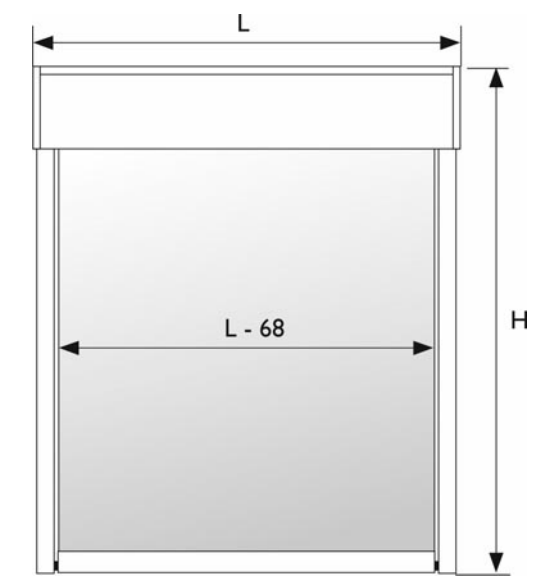

» Prise de dimensions

Les dimensions sont comprises hors tout.

» Section et encombrement des coulisses

Section des coulisses

» Section des profils et encombrements

Section du coffre

Encombrement

Section de la barre de charge

LIMITES DIMENSIONNELLES
Largeur maxi : 3500 mm
Hauteur maxi : 2700 mm

Largeur du tissu
=
Largeur du store - 68 mm

Sortie verticale sous coffre

Renvoi intérieur à 90° haut

Renvoi intérieur à 90° bas

Renvoi intérieur à 45°

Sortie verticale sous coffre,
manivelle aimantée (option)

Manœuvre par moteur électrique ø 35 mm

LIMITES DIMENSIONNELLES
Largeur maxi : 3500 mm
Hauteur maxi : 2700 mm

Largeur du tissu
=
Largeur du store - 68 mm