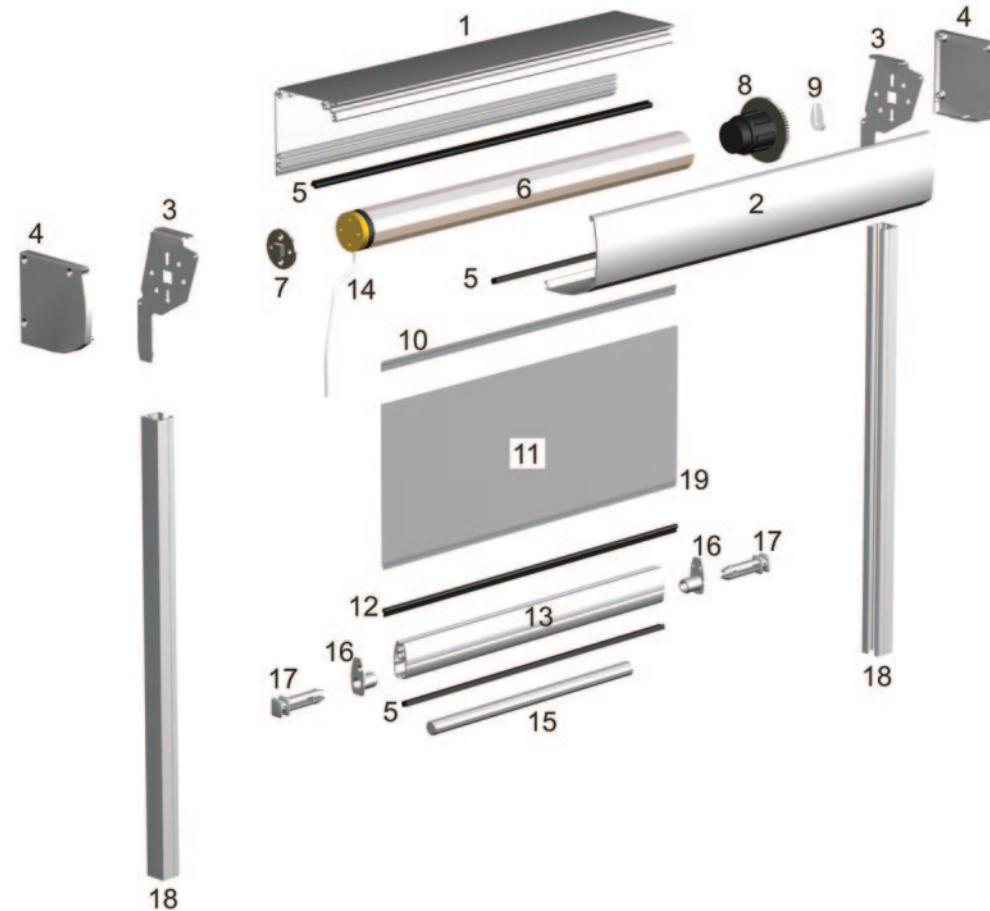

Store
d'extérieur
à cassette
CA 96

Concepteur fabricant innovant

Manœuvre par treuil et manivelle avec fin de course basse

1	Coffre en aluminium, face arrière
2	Coffre en aluminium, face avant
3	Flasques en inox
4	Joues en zamak
5	Joint brosse
6	Tube d'enroulement en aluminium ø 45 ou 58 mm
7	Treuil avec fin de course basse, rapport 5 : 1
8	Embout de tube rétractable
9	Palier en PVC pour embout de tube rétractable
10	Embout de tube, carré de 6 mm
11	Jonc talon thermosoudable
12	Toile
13	Profil clé en PVC
14	Barre de charge en aluminium
15	Bloqueur de manivelle
16	Lestage en acier zingué de ø 14 mm
17	Embout de barre de charge
18	Embout de barre de charge télescopique
19	Coulisses en C en aluminium
20	Ruban zip thermosoudable
21	Manivelle en aluminium ø 13 mm, bras de 180 mm
22	Genouillère carré de 6, sortie sous coffre
23	Genouillère carré de 6, sortie à 90°

LIMITES DIMENSIONNELLES
Largeur maxi : 3500 mm
Hauteur maxi : 2700 mm

Largeur du tissu
=
Largeur du store - 68 mm

Sortie verticale sous coffre

Renvoi intérieur à 90° haut

Renvoi intérieur à 90° bas

Renvoi intérieur à 45°

Sortie verticale sous coffre,
manivelle aimantée (option)

Manœuvre par moteur électrique ø 35 mm

LIMITES DIMENSIONNELLES
Largeur maxi : 3500 mm
Hauteur maxi : 2700 mm

Largeur du tissu
=
Largeur du store - 68 mm