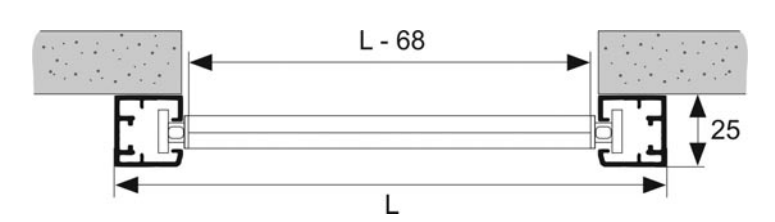

» Pose en applique de face