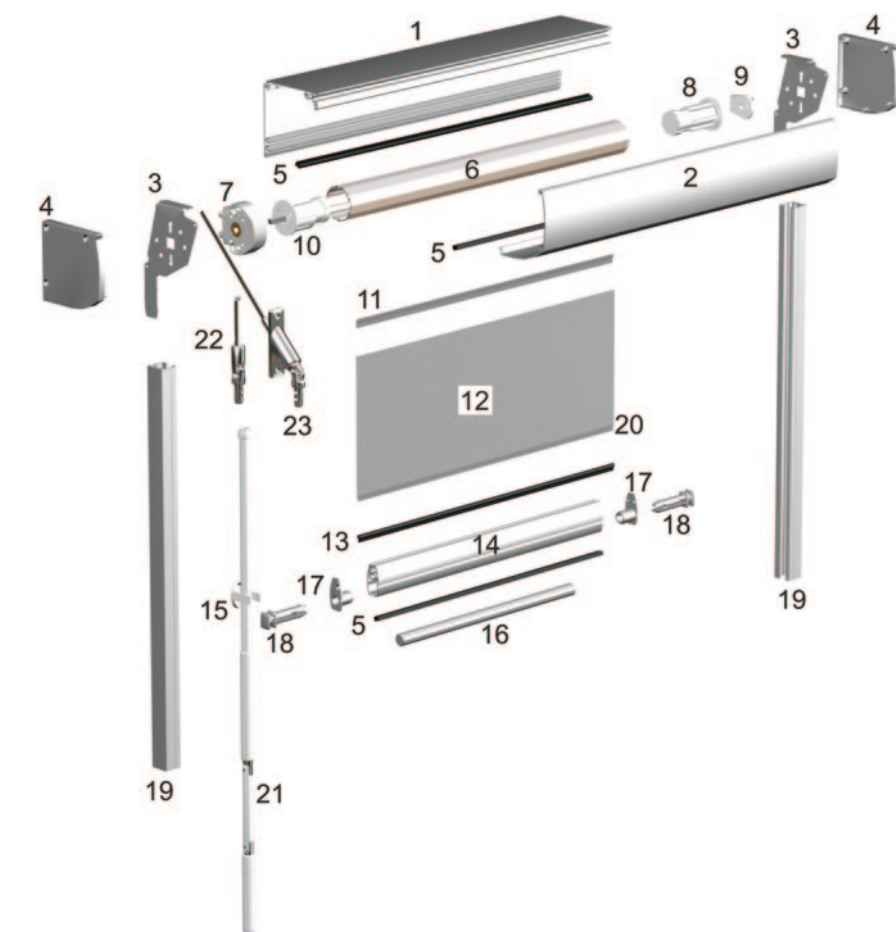

Store
d'extérieur
à cassette
CA 96

Concepteur fabricant innovant

Manœuvre par treuil et manivelle avec fin de course basse

1	Coffre en aluminium, face arrière
2	Coffre en aluminium, face avant
3	Flasques en inox
4	Joues en zamak
5	Joint brosse
6	Tube d'enroulement en aluminium ø 45 ou 58 mm
7	Treuil avec fin de course basse, rapport 5 : 1
8	Embout de tube rétractable
9	Palier en PVC pour embout de tube rétractable
10	Embout de tube, carré de 6 mm
11	Jonc talon thermosoudable
12	Toile
13	Profil clé en PVC
14	Barre de charge en aluminium
15	Bloqueur de manivelle
16	Lestage en acier zingué de ø 14 mm
17	Embout de barre de charge
18	Embout de barre de charge télescopique
19	Coulisses en C en aluminium
20	Ruban zip thermosoudable
21	Manivelle en aluminium ø 13 mm, bras de 180 mm
22	Genouillère carré de 6, sortie sous coffre
23	Genouillère carré de 6, sortie à 90°

LIMITES DIMENSIONNELLES
Largeur maxi : 3500 mm
Hauteur maxi : 2700 mm

Largeur du tissu
=
Largeur du store - 68 mm

Sortie verticale sous coffre

Renvoi intérieur à 90° haut

Renvoi intérieur à 90° bas

Renvoi intérieur à 45°

Sortie verticale sous coffre,
manivelle aimantée (option)

Manœuvre par moteur électrique ø 35 mm

LIMITES DIMENSIONNELLES
Largeur maxi : 3500 mm
Hauteur maxi : 2700 mm

Largeur du tissu
=
Largeur du store - 68 mm