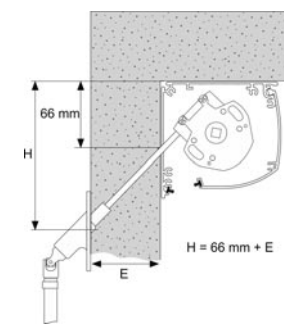

LIMITES DIMENSIONNELLES
Largeur maxi : 3500 mm
Hauteur maxi : 2700 mm

Largeur du tissu
=
Largeur du store - 68 mm

Sortie verticale sous coffre

Renvoi intérieur à 90° haut

Renvoi intérieur à 90° bas

Renvoi intérieur à 45°

Sortie verticale sous coffre,
manivelle aimantée (option)

Manœuvre par moteur électrique ø 35 mm

LIMITES DIMENSIONNELLES
Largeur maxi : 3500 mm
Hauteur maxi : 2700 mm

Largeur du tissu
=
Largeur du store - 68 mm