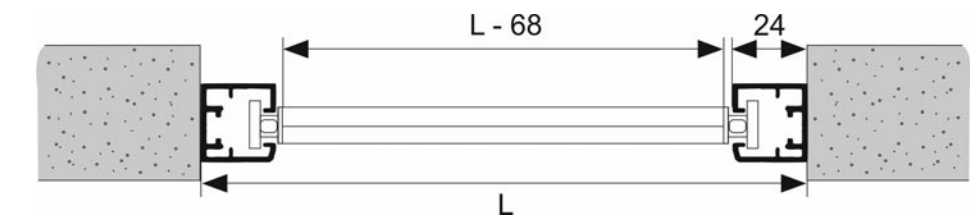

La lumière maîtrisée.

Store d'extérieur

Le confort thermique par excellence.

Moustiquaires

Une barrière efficace contre les insectes.

Plus d'infos sur www.storipro.com

» Pose entre tableaux

» Pose en applique de face

Store
d'extérieur
à cassette
CA 96

Concepteur fabricant innovant

Manœuvre par treuil et manivelle avec fin de course basse

1	Coffre en aluminium, face arrière
2	Coffre en aluminium, face avant
3	Flasques en inox
4	Joues en zamak
5	Joint brosse
6	Tube d'enroulement en aluminium ø 45 ou 58 mm
7	Treuil avec fin de course basse, rapport 5 : 1
8	Embout de tube rétractable
9	Palier en PVC pour embout de tube rétractable
10	Embout de tube, carré de 6 mm
11	Jonc talon thermosoudable
12	Toile
13	Profil clé en PVC
14	Barre de charge en aluminium
15	Bloqueur de manivelle
16	Lestage en acier zingué de ø 14 mm
17	Embout de barre de charge
18	Embout de barre de charge télescopique
19	Coulisses en C en aluminium
20	Ruban zip thermosoudable
21	Manivelle en aluminium ø 13 mm, bras de 180 mm
22	Genouillère carré de 6, sortie sous coffre
23	Genouillère carré de 6, sortie à 90°

LIMITES DIMENSIONNELLES
Largeur maxi : 3500 mm
Hauteur maxi : 2700 mm

Largeur du tissu
=
Largeur du store - 68 mm

Sortie verticale sous coffre

Renvoi intérieur à 90° haut

Renvoi intérieur à 90° bas

Renvoi intérieur à 45°