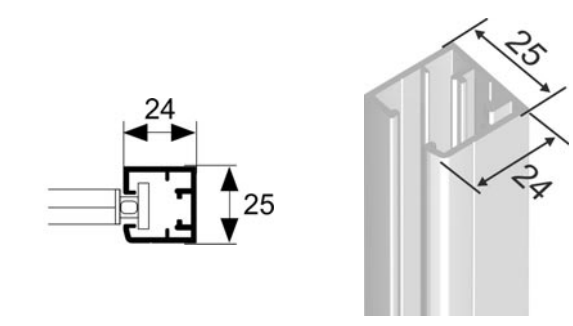

» Prise de dimensions

Les dimensions sont comprises hors tout.

» Section et encombrement des coulisses

Section des coulisses

» Section des profils et encombrements

Section du coffre

Encombrement

Section de la barre de charge

LIMITES DIMENSIONNELLES
Largeur maxi : 3500 mm
Hauteur maxi : 2700 mm

Largeur du tissu
=
Largeur du store - 68 mm

Sortie verticale sous coffre

Renvoi intérieur à 90° haut

Renvoi intérieur à 90° bas

Renvoi intérieur à 45°

Sortie verticale sous coffre,
manivelle aimantée (option)

Manœuvre par moteur électrique ø 35 mm

LIMITES DIMENSIONNELLES
Largeur maxi : 3500 mm
Hauteur maxi : 2700 mm

Largeur du tissu
=
Largeur du store - 68 mm