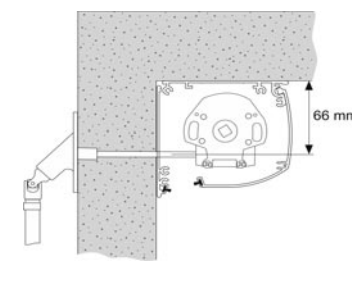

Store
d'extérieur
à cassette
CA 96

Concepteur fabricant innovant

Manœuvre par treuil et manivelle avec fin de course basse

1	Coffre en aluminium, face arrière
2	Coffre en aluminium, face avant
3	Flasques en inox
4	Joues en zamak
5	Joint brosse
6	Tube d'enroulement en aluminium ø 45 ou 58 mm
7	Treuil avec fin de course basse, rapport 5 : 1
8	Embout de tube rétractable
9	Palier en PVC pour embout de tube rétractable
10	Embout de tube, carré de 6 mm
11	Jonc talon thermosoudable
12	Toile
13	Profil clé en PVC
14	Barre de charge en aluminium
15	Bloqueur de manivelle
16	Lestage en acier zingué de ø 14 mm
17	Embout de barre de charge
18	Embout de barre de charge télescopique
19	Coulisses en C en aluminium
20	Ruban zip thermosoudable
21	Manivelle en aluminium ø 13 mm, bras de 180 mm
22	Genouillère carré de 6, sortie sous coffre
23	Genouillère carré de 6, sortie à 90°

LIMITES DIMENSIONNELLES
Largeur maxi : 3500 mm
Hauteur maxi : 2700 mm

Largeur du tissu
=
Largeur du store - 68 mm

Sortie verticale sous coffre

Renvoi intérieur à 90° haut

Renvoi intérieur à 90° bas

Renvoi intérieur à 45°

Sortie verticale sous coffre,
manivelle aimantée (option)

Manœuvre par moteur électrique ø 35 mm

LIMITES DIMENSIONNELLES
Largeur maxi : 3500 mm
Hauteur maxi : 2700 mm

Largeur du tissu
=
Largeur du store - 68 mm