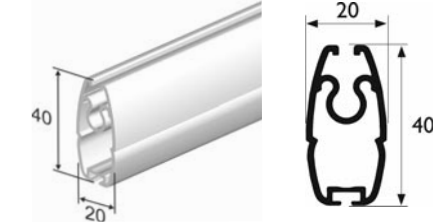

» Prise de dimensions

Les dimensions sont comprises hors tout.

» Section et encombrement des coulisses

Section des coulisses

» Section des profils et encombrements

Section du coffre

Encombrement

Section de la barre de charge

Store
d'extérieur
à cassette
CA 96

Concepteur fabricant innovant

Manœuvre par treuil et manivelle avec fin de course basse

1	Coffre en aluminium, face arrière
2	Coffre en aluminium, face avant
3	Flasques en inox
4	Joues en zamak
5	Joint brosse
6	Tube d'enroulement en aluminium ø 45 ou 58 mm
7	Treuil avec fin de course basse, rapport 5 : 1
8	Embout de tube rétractable
9	Palier en PVC pour embout de tube rétractable
10	Embout de tube, carré de 6 mm
11	Jonc talon thermosoudable
12	Toile
13	Profil clé en PVC
14	Barre de charge en aluminium
15	Bloqueur de manivelle
16	Lestage en acier zingué de ø 14 mm
17	Embout de barre de charge
18	Embout de barre de charge télescopique
19	Coulisses en C en aluminium
20	Ruban zip thermosoudable
21	Manivelle en aluminium ø 13 mm, bras de 180 mm
22	Genouillère carré de 6, sortie sous coffre
23	Genouillère carré de 6, sortie à 90°

LIMITES DIMENSIONNELLES
Largeur maxi : 3500 mm
Hauteur maxi : 2700 mm

Largeur du tissu
=
Largeur du store - 68 mm

Sortie verticale sous coffre

Renvoi intérieur à 90° haut

Renvoi intérieur à 90° bas

Renvoi intérieur à 45°

Sortie verticale sous coffre,
manivelle aimantée (option)

Manœuvre par moteur électrique ø 35 mm

LIMITES DIMENSIONNELLES
Largeur maxi : 3500 mm
Hauteur maxi : 2700 mm

Largeur du tissu
=
Largeur du store - 68 mm