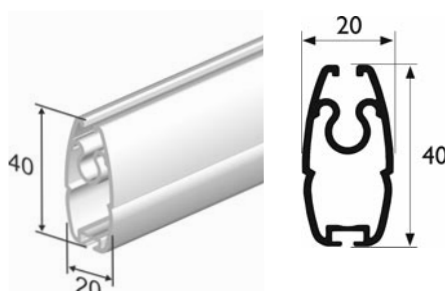

Section de la barre de charge

Coloris des accessoires

Laquage RAL standard

Storipro, c'est une large gamme de stores d'intérieur, d'extérieur et de moustiquaires, conçus et fabriqués sur-mesure dans nos ateliers.