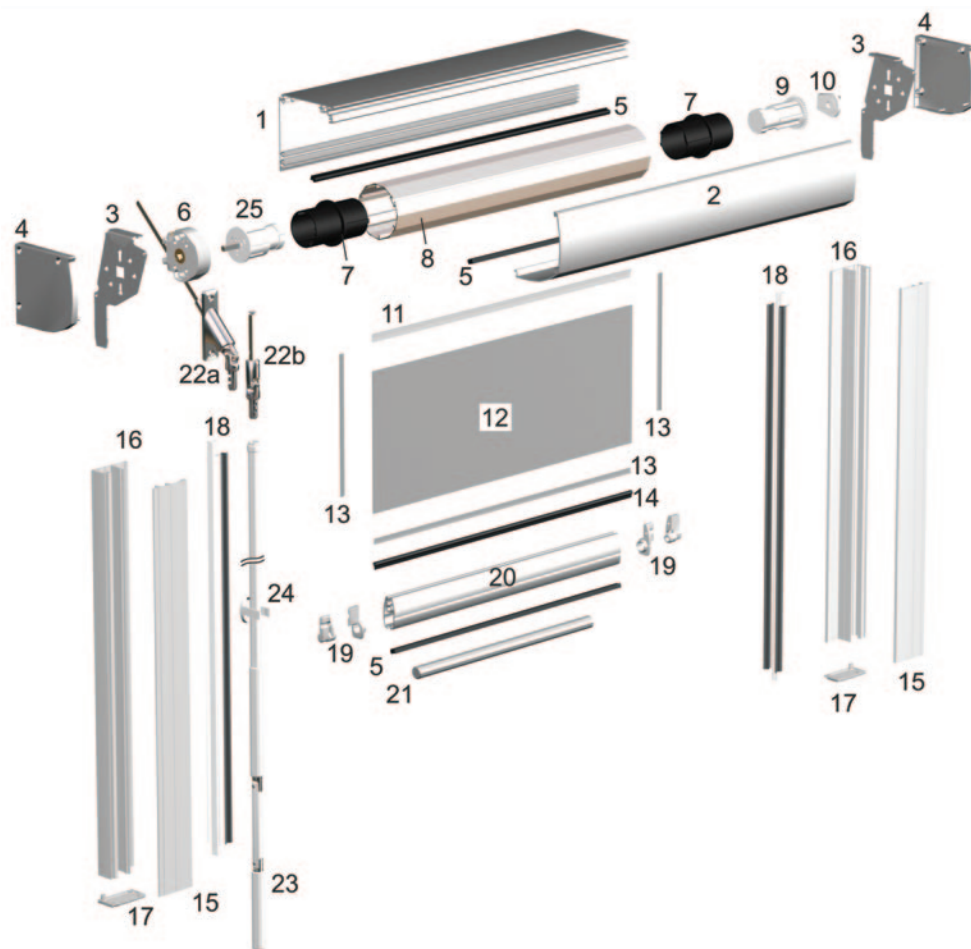

Pose entre tableaux

Coulisse zip à ailette pour pose entre tableaux

Coulisse zip clipsable pour une pose de face ou entre tableaux

Pose en applique de face

Coulisse zip tubulaire pour pose de face

Coulisse zip clipsable pour pose de face ou entre tableaux

Coulisse zip tubulaire pour pose de face

Manœuvre par treuil et manivelle avec fin de course basse

LIMITES DIMENSIONNELLES
 Largeur maxi : 3500 mm
 Hauteur maxi : 2700 mm

1	Coffre en aluminium, face arrière
2	Coffre en aluminium, face avant
3	Flasques en inox
4	Joues en zamak
5	Joint brosse
6	Treuil avec fin de course basse, rapport 5 :1
7	Manchon zip en PVC avec épaulement
8	Tube d'enroulement en aluminium ø 58 mm
9	Embout de tube rétractable
10	Palier en PVC pour embout de tube rétractable
11	Jonc talon thermosoudable
12	Toile
13	Ruban zip thermosoudable
14	Profil clé en PVC
15	Capot de coulisse clipable en aluminium
16	Coulisse zip en aluminium
17	Embout de coulisse en PVC
18	Profil zip en PVC coextrudé
19	Embouts de barre de charge
20	Barre de charge en aluminium
21	Lest en acier zingué de ø 14 mm
22a	Genouillère carré de 6, sortie à 90°
22b	Genouillère carré de 6, sortie sous coffre
23	Manivelle en aluminium ø 13 mm, bras de 180 mm
24	Bloqueur de manivelle
25	Embout de tube, carré de 6 mm