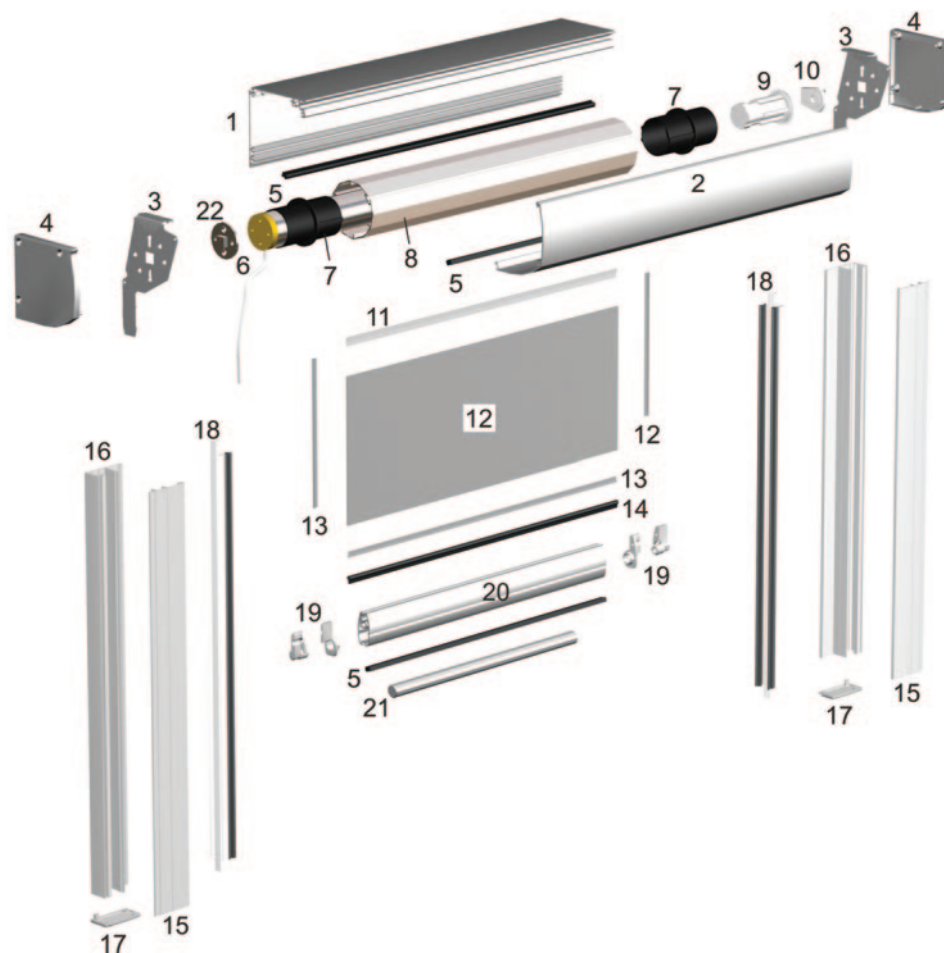

Coulisse zip tubulaire pour pose de face

Manœuvre par treuil et manivelle avec fin de course basse

LIMITES DIMENSIONNELLES
 Largeur maxi : 3500 mm
 Hauteur maxi : 2700 mm

1	Coffre en aluminium, face arrière
2	Coffre en aluminium, face avant
3	Flasques en inox
4	Joues en zamak
5	Joint brosse
6	Treuil avec fin de course basse, rapport 5 :1
7	Manchon zip en PVC avec épaulement
8	Tube d'enroulement en aluminium ø 58 mm
9	Embout de tube rétractable
10	Palier en PVC pour embout de tube rétractable
11	Jonc talon thermosoudable
12	Toile
13	Ruban zip thermosoudable
14	Profil clé en PVC
15	Capot de coulisse clipable en aluminium
16	Coulisse zip en aluminium
17	Embout de coulisse en PVC
18	Profil zip en PVC coextrudé
19	Embouts de barre de charge
20	Barre de charge en aluminium
21	Lest en acier zingué de ø 14 mm
22a	Genouillère carré de 6, sortie à 90°
22b	Genouillère carré de 6, sortie sous coffre
23	Manivelle en aluminium ø 13 mm, bras de 180 mm
24	Bloqueur de manivelle
25	Embout de tube, carré de 6 mm

Sortie verticale sous coffre

Renvoi intérieur à 90° haut

Renvoi intérieur à 90° bas

Renvoi intérieur à 45°

Sortie verticale sous coffre, manivelle aimantée (option)

Manœuvre par moteur électrique ø 35 mm

1	Coffre en aluminium, face arrière
2	Coffre en aluminium, face avant
3	Flasques en inox
4	Joues en zamak
5	Joint brosse
6	Moteur électrique
7	Manchon zip en PVC avec épaulement
8	Tube d'enroulement en aluminium ø 58 mm
9	Embout de tube rétractable
10	Palier en PVC pour embout de tube rétractable
11	Jonc talon thermosoudable
12	Toile
13	Ruban zip thermosoudable
14	Profil clé en PVC
15	Capot de coulisse clipable en aluminium
16	Coulisse zip en aluminium
17	Embout de coulisse en PVC
18	Profil zip en PVC coextrudé
19	Embout de barre de charge
20	Barre de charge en aluminium
21	Lestage en acier zingué de ø 14 mm
22	Platine clipsable en PVC noir