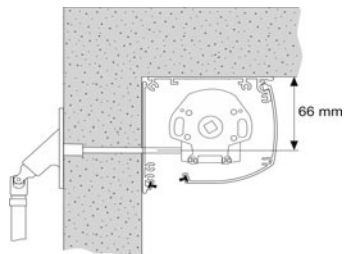

Renvoi intérieur à 90° bas