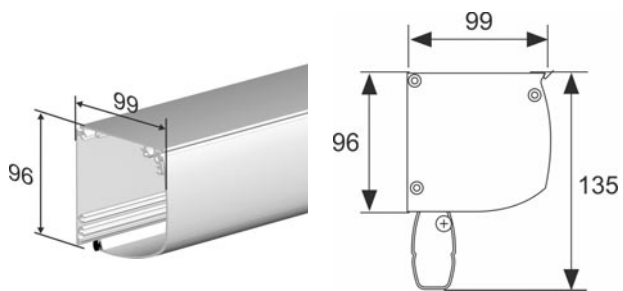

Section des profils et encombrements

Section du coffre

Encombrement