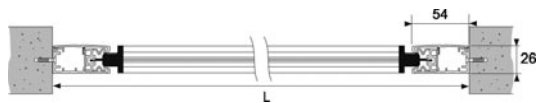

Prise de dimensions

Les dimensions sont comprises hors tout.

Section et encombrement des coulisses ZIP

Coulisse zip clipsable pour pose de face ou entre tableaux

Coulisse zip à ailette pour pose entre tableaux

Pose entre tableaux

Coulisse zip à ailette pour pose entre tableaux

Coulisse zip clipsable pour une pose de face ou entre tableaux

Pose en applique de face

Coulisse zip tubulaire pour pose de face

Coulisse zip clipsable pour pose de face ou entre tableaux

Coulisse zip tubulaire pour pose de face

Manœuvre par treuil et manivelle avec fin de course basse

LIMITES DIMENSIONNELLES
 Largeur maxi : 3500 mm
 Hauteur maxi : 2700 mm

1	Coffre en aluminium, face arrière
2	Coffre en aluminium, face avant
3	Flasques en inox
4	Joues en zamak
5	Joint brosse
6	Treuil avec fin de course basse, rapport 5 :1
7	Manchon zip en PVC avec épaulement
8	Tube d'enroulement en aluminium ø 58 mm
9	Embout de tube rétractable
10	Palier en PVC pour embout de tube rétractable
11	Jonc talon thermosoudable
12	Toile
13	Ruban zip thermosoudable
14	Profil clé en PVC
15	Capot de coulisse clipable en aluminium
16	Coulisse zip en aluminium
17	Embout de coulisse en PVC
18	Profil zip en PVC coextrudé
19	Embouts de barre de charge
20	Barre de charge en aluminium
21	Lest en acier zingué de ø 14 mm
22a	Genouillère carré de 6, sortie à 90°
22b	Genouillère carré de 6, sortie sous coffre
23	Manivelle en aluminium ø 13 mm, bras de 180 mm
24	Bloqueur de manivelle
25	Embout de tube, carré de 6 mm