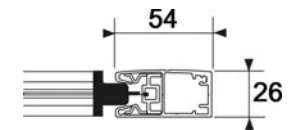

Prise de dimensions

Les dimensions sont comprises hors tout.

Section et encombrement des coulisses ZIP

Coulisse zip clipsable pour pose de face ou entre tableaux

Coulisse zip à ailette pour pose entre tableaux

Pose entre tableaux

Coulisse zip à ailette pour pose entre tableaux

Coulisse zip clipsable pour une pose de face ou entre tableaux

Pose en applique de face

Coulisse zip tubulaire pour pose de face

Coulisse zip clipsable pour pose de face ou entre tableaux

Coulisse zip tubulaire pour pose de face

Manœuvre par treuil et manivelle avec fin de course basse

LIMITES DIMENSIONNELLES
 Largeur maxi : 3500 mm
 Hauteur maxi : 2700 mm

1	Coffre en aluminium, face arrière
2	Coffre en aluminium, face avant
3	Flasques en inox
4	Joues en zamak
5	Joint brosse
6	Treuil avec fin de course basse, rapport 5 :1
7	Manchon zip en PVC avec épaulement
8	Tube d'enroulement en aluminium ø 58 mm
9	Embout de tube rétractable
10	Palier en PVC pour embout de tube rétractable
11	Jonc talon thermosoudable
12	Toile
13	Ruban zip thermosoudable
14	Profil clé en PVC
15	Capot de coulisse clipable en aluminium
16	Coulisse zip en aluminium
17	Embout de coulisse en PVC
18	Profil zip en PVC coextrudé
19	Embouts de barre de charge
20	Barre de charge en aluminium
21	Lest en acier zingué de ø 14 mm
22a	Genouillère carré de 6, sortie à 90°
22b	Genouillère carré de 6, sortie sous coffre
23	Manivelle en aluminium ø 13 mm, bras de 180 mm
24	Bloqueur de manivelle
25	Embout de tube, carré de 6 mm