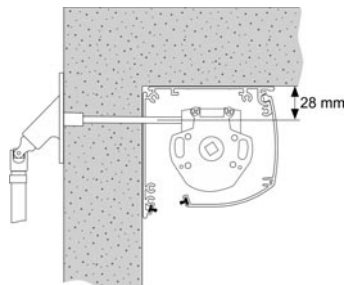

Renvoi intérieur à 90° haut