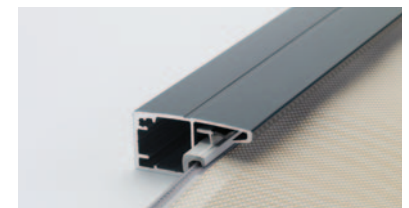

Pose entre tableaux

Coulisse zip à ailette pour pose entre tableaux

Coulisse zip clipsable pour une pose de face ou entre tableaux

Pose en applique de face

Coulisse zip tubulaire pour pose de face

Coulisse zip clipsable pour pose de face ou entre tableaux

Coulisse zip tubulaire pour pose de face

Manœuvre par treuil et manivelle avec fin de course basse

LIMITES DIMENSIONNELLES
 Largeur maxi : 3500 mm
 Hauteur maxi : 2700 mm

1	Coffre en aluminium, face arrière
2	Coffre en aluminium, face avant
3	Flasques en inox
4	Joues en zamak
5	Joint brosse
6	Treuil avec fin de course basse, rapport 5 :1
7	Manchon zip en PVC avec épaulement
8	Tube d'enroulement en aluminium ø 58 mm
9	Embout de tube rétractable
10	Palier en PVC pour embout de tube rétractable
11	Jonc talon thermosoudable
12	Toile
13	Ruban zip thermosoudable
14	Profil clé en PVC
15	Capot de coulisse clipable en aluminium
16	Coulisse zip en aluminium
17	Embout de coulisse en PVC
18	Profil zip en PVC coextrudé
19	Embouts de barre de charge
20	Barre de charge en aluminium
21	Lest en acier zingué de ø 14 mm
22a	Genouillère carré de 6, sortie à 90°
22b	Genouillère carré de 6, sortie sous coffre
23	Manivelle en aluminium ø 13 mm, bras de 180 mm
24	Bloqueur de manivelle
25	Embout de tube, carré de 6 mm