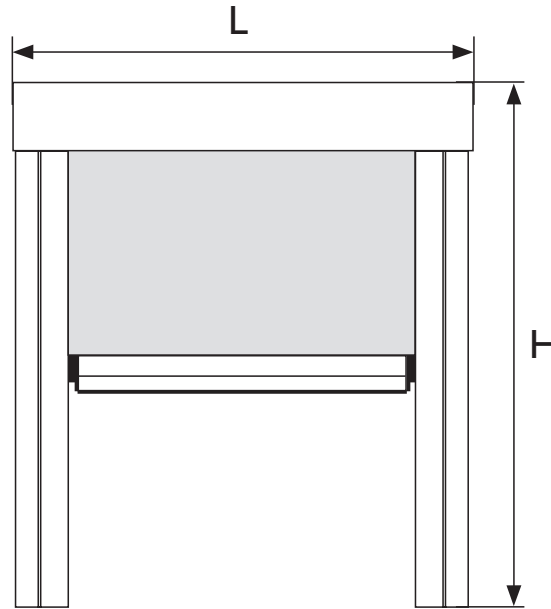

Prise de dimensions

Les dimensions sont comprises hors tout.

Section et encombrement des coulisses ZIP

Coulisse zip clipsable pour pose de face ou entre tableaux

Coulisse zip à ailette pour pose entre tableaux

Pose entre tableaux

Coulisse zip à ailette pour pose entre tableaux

Coulisse zip clipsable pour une pose de face ou entre tableaux

Pose en applique de face

Coulisse zip tubulaire pour pose de face

Coulisse zip clipsable pour pose de face ou entre tableaux

Coulisse zip tubulaire pour pose de face

Manœuvre par treuil et manivelle avec fin de course basse

LIMITES DIMENSIONNELLES
 Largeur maxi : 3500 mm
 Hauteur maxi : 2700 mm

1	Coffre en aluminium, face arrière
2	Coffre en aluminium, face avant
3	Flasques en inox
4	Joues en zamak
5	Joint brosse
6	Treuil avec fin de course basse, rapport 5 :1
7	Manchon zip en PVC avec épaulement
8	Tube d'enroulement en aluminium ø 58 mm
9	Embout de tube rétractable
10	Palier en PVC pour embout de tube rétractable
11	Jonc talon thermosoudable
12	Toile
13	Ruban zip thermosoudable
14	Profil clé en PVC
15	Capot de coulisse clipable en aluminium
16	Coulisse zip en aluminium
17	Embout de coulisse en PVC
18	Profil zip en PVC coextrudé
19	Embouts de barre de charge
20	Barre de charge en aluminium
21	Lest en acier zingué de ø 14 mm
22a	Genouillère carré de 6, sortie à 90°
22b	Genouillère carré de 6, sortie sous coffre
23	Manivelle en aluminium ø 13 mm, bras de 180 mm
24	Bloqueur de manivelle
25	Embout de tube, carré de 6 mm