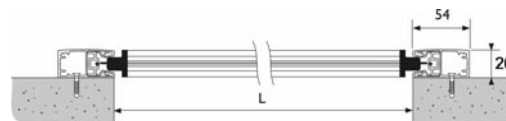

Prise de dimensions

Les dimensions sont comprises hors tout.

Section et encombrement des coulisses ZIP

Coulisse zip clipsable pour pose de face ou entre tableaux

Coulisse zip à ailette pour pose entre tableaux

Pose entre tableaux

Coulisse zip à ailette pour pose entre tableaux

Coulisse zip clipsable pour une pose de face ou entre tableaux

Pose en applique de face

Coulisse zip tubulaire pour pose de face

Coulisse zip clipsable pour pose de face ou entre tableaux

Coulisse zip tubulaire pour pose de face

Manœuvre par treuil et manivelle avec fin de course basse

LIMITES DIMENSIONNELLES
 Largeur maxi : 3500 mm
 Hauteur maxi : 2700 mm

1	Coffre en aluminium, face arrière
2	Coffre en aluminium, face avant
3	Flasques en inox
4	Joues en zamak
5	Joint brosse
6	Treuil avec fin de course basse, rapport 5 :1
7	Manchon zip en PVC avec épaulement
8	Tube d'enroulement en aluminium ø 58 mm
9	Embout de tube rétractable
10	Palier en PVC pour embout de tube rétractable
11	Jonc talon thermosoudable
12	Toile
13	Ruban zip thermosoudable
14	Profil clé en PVC
15	Capot de coulisse clipable en aluminium
16	Coulisse zip en aluminium
17	Embout de coulisse en PVC
18	Profil zip en PVC coextrudé
19	Embouts de barre de charge
20	Barre de charge en aluminium
21	Lest en acier zingué de ø 14 mm
22a	Genouillère carré de 6, sortie à 90°
22b	Genouillère carré de 6, sortie sous coffre
23	Manivelle en aluminium ø 13 mm, bras de 180 mm
24	Bloqueur de manivelle
25	Embout de tube, carré de 6 mm