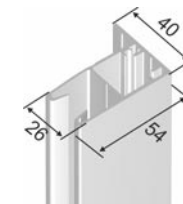

Prise de dimensions

Les dimensions sont comprises hors tout.

Section et encombrement des coulisses ZIP

Coulisse zip clipsable pour pose de face ou entre tableaux

Coulisse zip à ailette pour pose entre tableaux

Pose entre tableaux

Coulisse zip à ailette pour pose entre tableaux

Coulisse zip clipsable pour une pose de face ou entre tableaux

Pose en applique de face

Coulisse zip tubulaire pour pose de face

Coulisse zip clipsable pour pose de face ou entre tableaux

Coulisse zip tubulaire pour pose de face

Manœuvre par treuil et manivelle avec fin de course basse

LIMITES DIMENSIONNELLES
 Largeur maxi : 3500 mm
 Hauteur maxi : 2700 mm

1	Coffre en aluminium, face arrière
2	Coffre en aluminium, face avant
3	Flasques en inox
4	Joues en zamak
5	Joint brosse
6	Treuil avec fin de course basse, rapport 5 :1
7	Manchon zip en PVC avec épaulement
8	Tube d'enroulement en aluminium ø 58 mm
9	Embout de tube rétractable
10	Palier en PVC pour embout de tube rétractable
11	Jonc talon thermosoudable
12	Toile
13	Ruban zip thermosoudable
14	Profil clé en PVC
15	Capot de coulisse clipable en aluminium
16	Coulisse zip en aluminium
17	Embout de coulisse en PVC
18	Profil zip en PVC coextrudé
19	Embouts de barre de charge
20	Barre de charge en aluminium
21	Lest en acier zingué de ø 14 mm
22a	Genouillère carré de 6, sortie à 90°
22b	Genouillère carré de 6, sortie sous coffre
23	Manivelle en aluminium ø 13 mm, bras de 180 mm
24	Bloqueur de manivelle
25	Embout de tube, carré de 6 mm