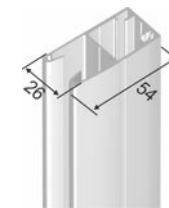

Prise de dimensions

Les dimensions sont comprises hors tout.

Section et encombrement des coulisses ZIP

Coulisse zip clipsable pour pose de face ou entre tableaux

Coulisse zip à ailette pour pose entre tableaux

Pose entre tableaux

Coulisse zip à ailette pour pose entre tableaux

Coulisse zip clipsable pour une pose de face ou entre tableaux

Pose en applique de face

Coulisse zip tubulaire pour pose de face

Coulisse zip clipsable pour pose de face ou entre tableaux

Coulisse zip tubulaire pour pose de face

Manœuvre par treuil et manivelle avec fin de course basse

LIMITES DIMENSIONNELLES
 Largeur maxi : 3500 mm
 Hauteur maxi : 2700 mm

1	Coffre en aluminium, face arrière
2	Coffre en aluminium, face avant
3	Flasques en inox
4	Joues en zamak
5	Joint brosse
6	Treuil avec fin de course basse, rapport 5 :1
7	Manchon zip en PVC avec épaulement
8	Tube d'enroulement en aluminium ø 58 mm
9	Embout de tube rétractable
10	Palier en PVC pour embout de tube rétractable
11	Jonc talon thermosoudable
12	Toile
13	Ruban zip thermosoudable
14	Profil clé en PVC
15	Capot de coulisse clipable en aluminium
16	Coulisse zip en aluminium
17	Embout de coulisse en PVC
18	Profil zip en PVC coextrudé
19	Embouts de barre de charge
20	Barre de charge en aluminium
21	Lest en acier zingué de ø 14 mm
22a	Genouillère carré de 6, sortie à 90°
22b	Genouillère carré de 6, sortie sous coffre
23	Manivelle en aluminium ø 13 mm, bras de 180 mm
24	Bloqueur de manivelle
25	Embout de tube, carré de 6 mm