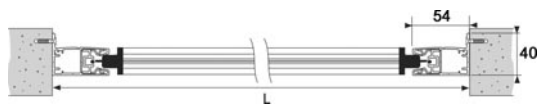

Prise de dimensions

Les dimensions sont comprises hors tout.

Section et encombrement des coulisses ZIP

Coulisse zip clipsable pour pose de face ou entre tableaux

Coulisse zip à ailette pour pose entre tableaux

Pose entre tableaux

Coulisse zip à ailette pour pose entre tableaux

Coulisse zip clipsable pour une pose de face ou entre tableaux

Pose en applique de face

Coulisse zip tubulaire pour pose de face

Coulisse zip clipsable pour pose de face ou entre tableaux

Coulisse zip tubulaire pour pose de face

Manœuvre par treuil et manivelle avec fin de course basse

LIMITES DIMENSIONNELLES
 Largeur maxi : 3500 mm
 Hauteur maxi : 2700 mm

1	Coffre en aluminium, face arrière
2	Coffre en aluminium, face avant
3	Flasques en inox
4	Joues en zamak
5	Joint brosse
6	Treuil avec fin de course basse, rapport 5 :1
7	Manchon zip en PVC avec épaulement
8	Tube d'enroulement en aluminium ø 58 mm
9	Embout de tube rétractable
10	Palier en PVC pour embout de tube rétractable
11	Jonc talon thermosoudable
12	Toile
13	Ruban zip thermosoudable
14	Profil clé en PVC
15	Capot de coulisse clipable en aluminium
16	Coulisse zip en aluminium
17	Embout de coulisse en PVC
18	Profil zip en PVC coextrudé
19	Embouts de barre de charge
20	Barre de charge en aluminium
21	Lest en acier zingué de ø 14 mm
22a	Genouillère carré de 6, sortie à 90°
22b	Genouillère carré de 6, sortie sous coffre
23	Manivelle en aluminium ø 13 mm, bras de 180 mm
24	Bloqueur de manivelle
25	Embout de tube, carré de 6 mm