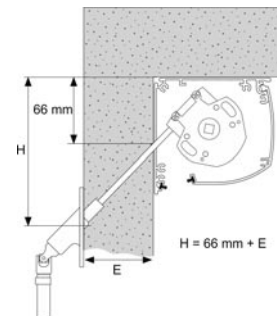

Renvoi intérieur à 45°