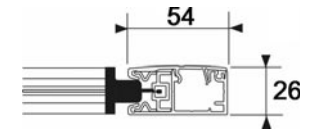

Prise de dimensions

Les dimensions sont comprises hors tout.

Section et encombrement des coulisses ZIP

Coulisse zip clipsable pour pose de face ou entre tableaux

Coulisse zip à ailette pour pose entre tableaux

Pose entre tableaux

Coulisse zip à ailette pour pose entre tableaux

Coulisse zip clipsable pour une pose de face ou entre tableaux

Pose en applique de face

Coulisse zip tubulaire pour pose de face

Coulisse zip clipsable pour pose de face ou entre tableaux

Coulisse zip tubulaire pour pose de face

Manœuvre par treuil et manivelle avec fin de course basse

LIMITES DIMENSIONNELLES
 Largeur maxi : 3500 mm
 Hauteur maxi : 2700 mm

1	Coffre en aluminium, face arrière
2	Coffre en aluminium, face avant
3	Flasques en inox
4	Joues en zamak
5	Joint brosse
6	Treuil avec fin de course basse, rapport 5 :1
7	Manchon zip en PVC avec épaulement
8	Tube d'enroulement en aluminium ø 58 mm
9	Embout de tube rétractable
10	Palier en PVC pour embout de tube rétractable
11	Jonc talon thermosoudable
12	Toile
13	Ruban zip thermosoudable
14	Profil clé en PVC
15	Capot de coulisse clipable en aluminium
16	Coulisse zip en aluminium
17	Embout de coulisse en PVC
18	Profil zip en PVC coextrudé
19	Embouts de barre de charge
20	Barre de charge en aluminium
21	Lest en acier zingué de ø 14 mm
22a	Genouillère carré de 6, sortie à 90°
22b	Genouillère carré de 6, sortie sous coffre
23	Manivelle en aluminium ø 13 mm, bras de 180 mm
24	Bloqueur de manivelle
25	Embout de tube, carré de 6 mm

LIMITES DIMENSIONNELLES
 Largeur maxi : 3500 mm
 Hauteur maxi : 2700 mm

somfy.

Moteur 230 Volts filaire ø 35 mm, fins de courses mécanique

somfy.

Moteur 230 Volts radio RTS ø 35 mm, fins de courses électronique