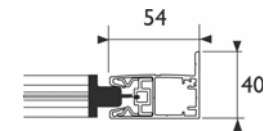

Prise de dimensions

Les dimensions sont comprises hors tout.

Section et encombrement des coulisses ZIP

Coulisse zip clipsable pour pose de face ou entre tableaux

Coulisse zip à ailette pour pose entre tableaux

Pose entre tableaux

Coulisse zip à ailette pour pose entre tableaux

Coulisse zip clipsable pour une pose de face ou entre tableaux

Pose en applique de face

Coulisse zip tubulaire pour pose de face

Coulisse zip clipsable pour pose de face ou entre tableaux

Coulisse zip tubulaire pour pose de face

Manœuvre par treuil et manivelle avec fin de course basse

LIMITES DIMENSIONNELLES
 Largeur maxi : 3500 mm
 Hauteur maxi : 2700 mm

1	Coffre en aluminium, face arrière
2	Coffre en aluminium, face avant
3	Flasques en inox
4	Joues en zamak
5	Joint brosse
6	Treuil avec fin de course basse, rapport 5 :1
7	Manchon zip en PVC avec épaulement
8	Tube d'enroulement en aluminium ø 58 mm
9	Embout de tube rétractable
10	Palier en PVC pour embout de tube rétractable
11	Jonc talon thermosoudable
12	Toile
13	Ruban zip thermosoudable
14	Profil clé en PVC
15	Capot de coulisse clipable en aluminium
16	Coulisse zip en aluminium
17	Embout de coulisse en PVC
18	Profil zip en PVC coextrudé
19	Embouts de barre de charge
20	Barre de charge en aluminium
21	Lest en acier zingué de ø 14 mm
22a	Genouillère carré de 6, sortie à 90°
22b	Genouillère carré de 6, sortie sous coffre
23	Manivelle en aluminium ø 13 mm, bras de 180 mm
24	Bloqueur de manivelle
25	Embout de tube, carré de 6 mm