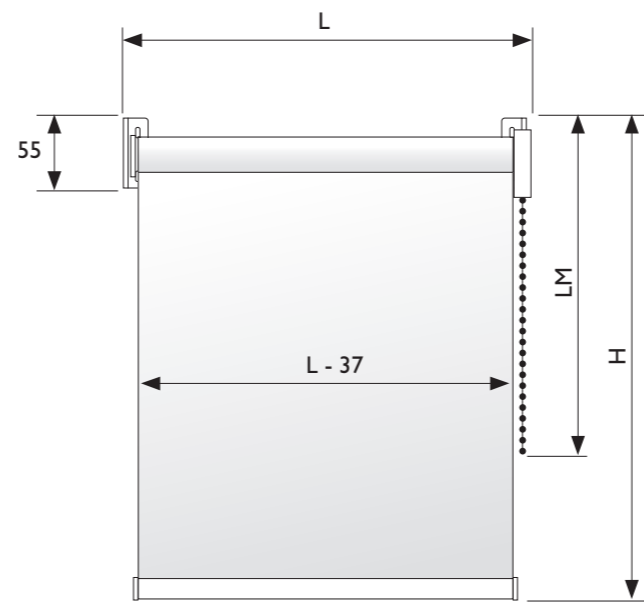

1	Tube d'enroulement en aluminium \varnothing 34 mm
2	Profil support en aluminium (option)
3	Supports en acier laqué
4	Enjoliveurs en PVC
5	Embrayage démultiplié avec fin de course basse, rapport 2,5 : 1
6	Embout de tube rétractable
7	Chaînette PVC 4,5 x \varnothing 6 mm (métallique en option)
8	Jonc talon thermosoudable
9	Toile
10	Jonc en PVC plein \varnothing 4 mm
11	Embouts de barre de charge
12	Barre de charge en aluminium
13	Clip de pose face / plafond
14	Équerres de déport (option)
15	Dispositif sécurité enfant à fixer au mur (sous condition)

LIMITES DIMENSIONNELLES
 Largeur maxi : 2500 mm
 Hauteur maxi : 3000 mm

Largeur du tissu
 =
 Largeur du store – 37 mm

Prise de dimensions

Les dimensions sont comprises hors tout.

Section des profils et supports