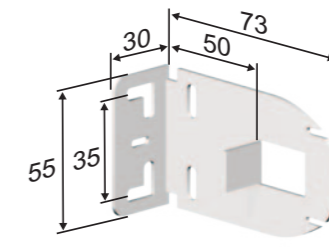

LIMITES DIMENSIONNELLES
 Largeur maxi : 2500 mm
 Hauteur maxi : 3000 mm

Largeur du tissu
 =
 Largeur du store – 37 mm

Prise de dimensions

Les dimensions sont comprises hors tout.

Section des profils et supports

Section de la barre de charge

Section des supports

Support sans perçage (option)

Supports de pose sur ouvrant sans perçage, non compatible avec l'option profil support

Profil support (option)

Section du profil support