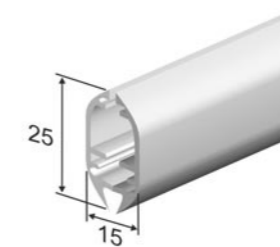

1	Tube d'enroulement en aluminium \varnothing 34 mm
2	Profil support en aluminium (option)
3	Supports en acier laqué
4	Enjoliveurs en PVC
5	Embrayage démultiplié avec fin de course basse, rapport 2,5 : 1
6	Embout de tube rétractable
7	Chaînette PVC 4,5 x \varnothing 6 mm (métallique en option)
8	Jonc talon thermosoudable
9	Toile
10	Jonc en PVC plein \varnothing 4 mm
11	Embouts de barre de charge
12	Barre de charge en aluminium
13	Clip de pose face / plafond
14	Équerres de déport (option)
15	Dispositif sécurité enfant à fixer au mur (sous condition)

LIMITES DIMENSIONNELLES
 Largeur maxi : 2500 mm
 Hauteur maxi : 3000 mm

Largeur du tissu
 =
 Largeur du store – 37 mm

Prise de dimensions

Les dimensions sont comprises hors tout.

Section des profils et supports

Section de la barre de charge

Section des supports

Support sans perçage (option)

Supports de pose sur ouvrant sans perçage, non compatible avec l'option profil support

Profil support (option)

Section du profil support