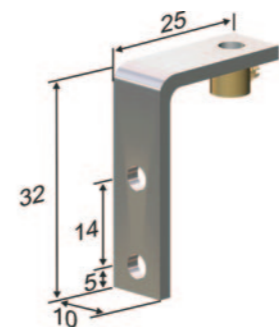

1	Tube d'enroulement en aluminium \varnothing 34 mm
2	Profil support en aluminium (option)
3	Supports en acier laqué
4	Enjoliveurs en PVC
5	Embrayage démultiplié avec fin de course basse, rapport 2,5 : 1
6	Embout de tube rétractable
7	Chaînette PVC 4,5 x \varnothing 6 mm (métallique en option)
8	Jonc talon thermosoudable
9	Toile
10	Jonc en PVC plein \varnothing 4 mm
11	Embouts de barre de charge
12	Barre de charge en aluminium
13	Clip de pose face / plafond
14	Équerres de déport (option)
15	Dispositif sécurité enfant à fixer au mur (sous condition)

LIMITES DIMENSIONNELLES
 Largeur maxi : 2500 mm
 Hauteur maxi : 3000 mm

Largeur du tissu
 =
 Largeur du store – 37 mm

Prise de dimensions

Les dimensions sont comprises hors tout.

Section des profils et supports

Section de la barre de charge

Section des supports

Support sans perçage (option)

Supports de pose sur ouvrant sans perçage, non compatible avec l'option profil support

Profil support (option)

Section du profil support

Guidage par câble en acier gainé \varnothing 1,5

Équerres de guidage en acier zingué

Supports de guidage sans perçage (option)

Embrayage démultiplié à chaînette avec fin de course basse, rapport 2,5 : 1

Chaînette en PVC \varnothing 4,5 x 6