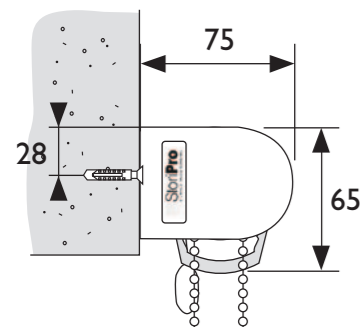

» Type de pose

Pose en applique de face

Pose en plafond

Pose de face avec déport (option)

» Coloris des accessoires

» Laquage RAL standard

Autres RAL en option

Storipro, c'est une large gamme de stores d'intérieur, d'extérieur et de moustiquaires, conçus et fabriqués sur-mesure dans nos ateliers.

1	Tube d'enroulement en aluminium \varnothing 34 mm
2	Profil support en aluminium (option)
3	Supports en acier laqué
4	Enjoliveurs en PVC
5	Embrayage démultiplié avec fin de course basse, rapport 2,5 : 1
6	Embout de tube rétractable
7	Chaînette PVC 4,5 x \varnothing 6 mm (métallique en option)
8	Jonc talon thermosoudable
9	Toile
10	Jonc en PVC plein \varnothing 4 mm
11	Embouts de barre de charge
12	Barre de charge en aluminium
13	Clip de pose face / plafond
14	Équerres de déport (option)
15	Dispositif sécurité enfant à fixer au mur (sous condition)

LIMITES DIMENSIONNELLES
 Largeur maxi : 2500 mm
 Hauteur maxi : 3000 mm

Largeur du tissu
 =
 Largeur du store – 37 mm

Prise de dimensions

Les dimensions sont comprises hors tout.

Section des profils et supports