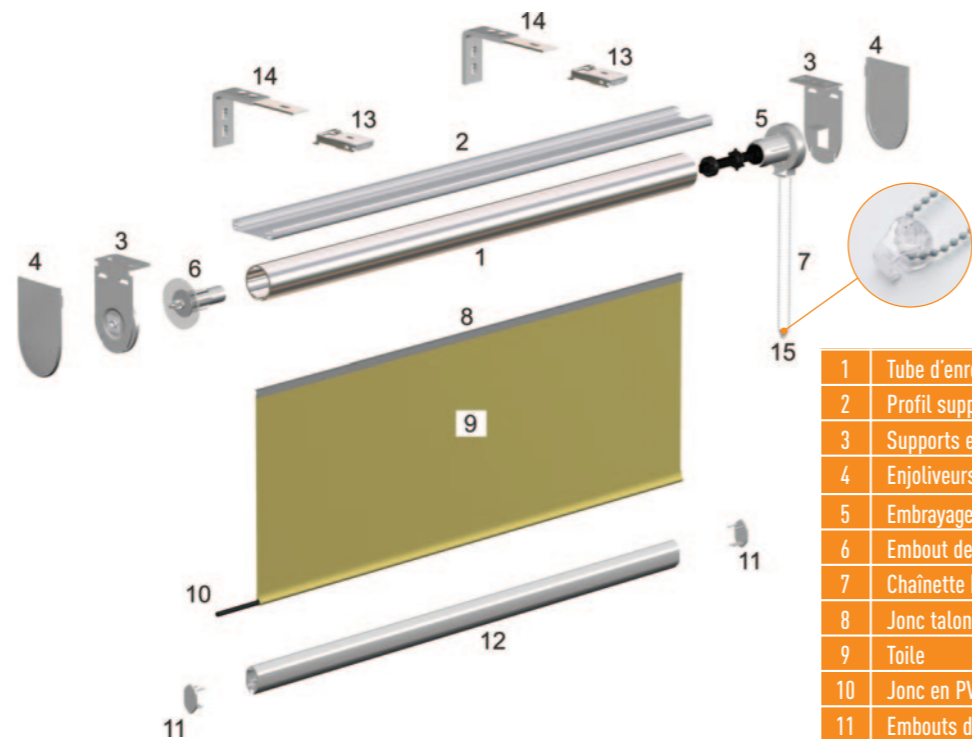

1	Tube d'enroulement en aluminium \varnothing 34 mm
2	Profil support en aluminium (option)
3	Supports en acier laqué
4	Enjoliveurs en PVC
5	Embrayage démultiplié avec fin de course basse, rapport 2,5 : 1
6	Embout de tube rétractable
7	Chaînette PVC 4,5 x \varnothing 6 mm (métallique en option)
8	Jonc talon thermosoudable
9	Toile
10	Jonc en PVC plein \varnothing 4 mm
11	Embouts de barre de charge
12	Barre de charge en aluminium
13	Clip de pose face / plafond
14	Équerres de déport (option)
15	Dispositif sécurité enfant à fixer au mur (sous condition)

LIMITES DIMENSIONNELLES
 Largeur maxi : 2500 mm
 Hauteur maxi : 3000 mm

Largeur du tissu
 =
 Largeur du store – 37 mm

Prise de dimensions

Les dimensions sont comprises hors tout.

Section des profils et supports