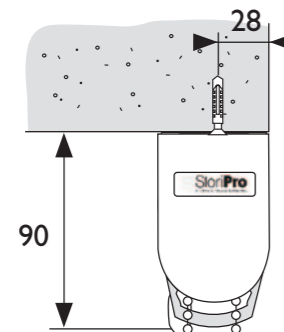

» Type de pose

Pose en applique de face

Pose en plafond

Pose de face avec déport (option)

» Coloris des accessoires

» Laquage RAL standard

Autres RAL en option

Storipro, c'est une large gamme de stores d'intérieur, d'extérieur et de moustiquaires, conçus et fabriqués sur-mesure dans nos ateliers.

LIMITES DIMENSIONNELLES
 Largeur maxi : 2500 mm
 Hauteur maxi : 3000 mm

Largeur du tissu
 =
 Largeur du store – 37 mm

Prise de dimensions

Les dimensions sont comprises hors tout.

Section des profils et supports