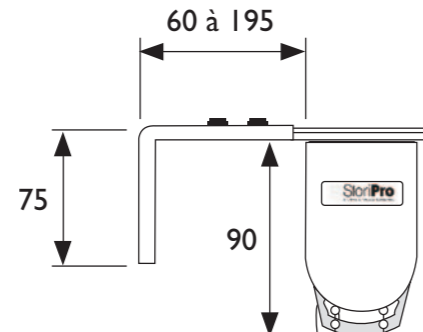

Pose de face avec déport (option)

» Coloris des accessoires

» Laquage RAL standard

Storipro, c'est une large gamme de stores d'intérieur, d'extérieur et de moustiquaires, conçus et fabriqués sur-mesure dans nos ateliers.