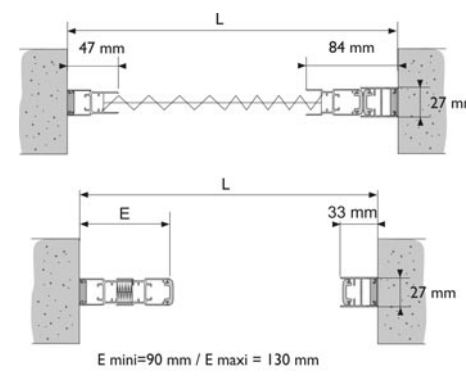

» Prise de dimensions

1 vantail latéral MOPL_1V

2 vantaux opposés MOPL_2VO

2 vantaux jumelés MOPL_2VJ

» Pose entre tableaux

E mini=90 mm / E maxi = 130 mm

1 vantail latéral MOPL_1V

E mini=90 mm / E maxi = 130 mm

2 vantaux opposés MOPL_2VO

E mini=190 mm / E maxi = 240 mm

2 vantaux jumelés MOPL_2VJ

» Pose en applique de face

E mini=125 mm / E maxi = 180 mm

1 vantail latéral MOPL_1V

E mini=125 mm / E maxi = 180 mm

2 vantaux opposés MOPL_2VO

LIMITES DIMENSIONNELLES
Largeur maxi : 1800 mm
Hauteur maxi : 2500 mm

» Plissée à chenille de 29 mm - 2 vantaux opposés

1	Toile plissée de 15 mm de couleur grise
2	Chenille en PVC noir
3	Embout inférieur noir pour profil de tirage
4	Embout inférieur noir pour profil dorsal
5	Clip toile en PVC
6	Jonc toile en PVC noir
7	Clip de pose adhésivé
8	Profil dorsal
9	Embout supérieur pour profil dorsal
10	Embout supérieur pour profil de tirage
11	Profil magnétique
12	Profil de tirage
13	Poignée de tirage en PVC noir
14	Patin de réglage des cordons
15	Vis pour patin de réglage
16	Seuil amovible en aluminium argent satiné
17	Seuil fixe en aluminium RAL 9006 (à coller)
18	Joint brosse
19	Traverse haute
20	Cordons

LIMITES DIMENSIONNELLES
Largeur maxi : 3200 mm
Hauteur maxi : 2500 mm