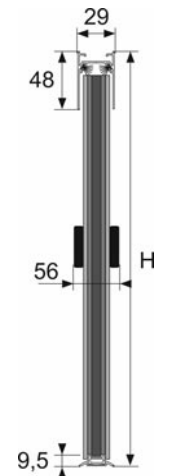

» Encombres