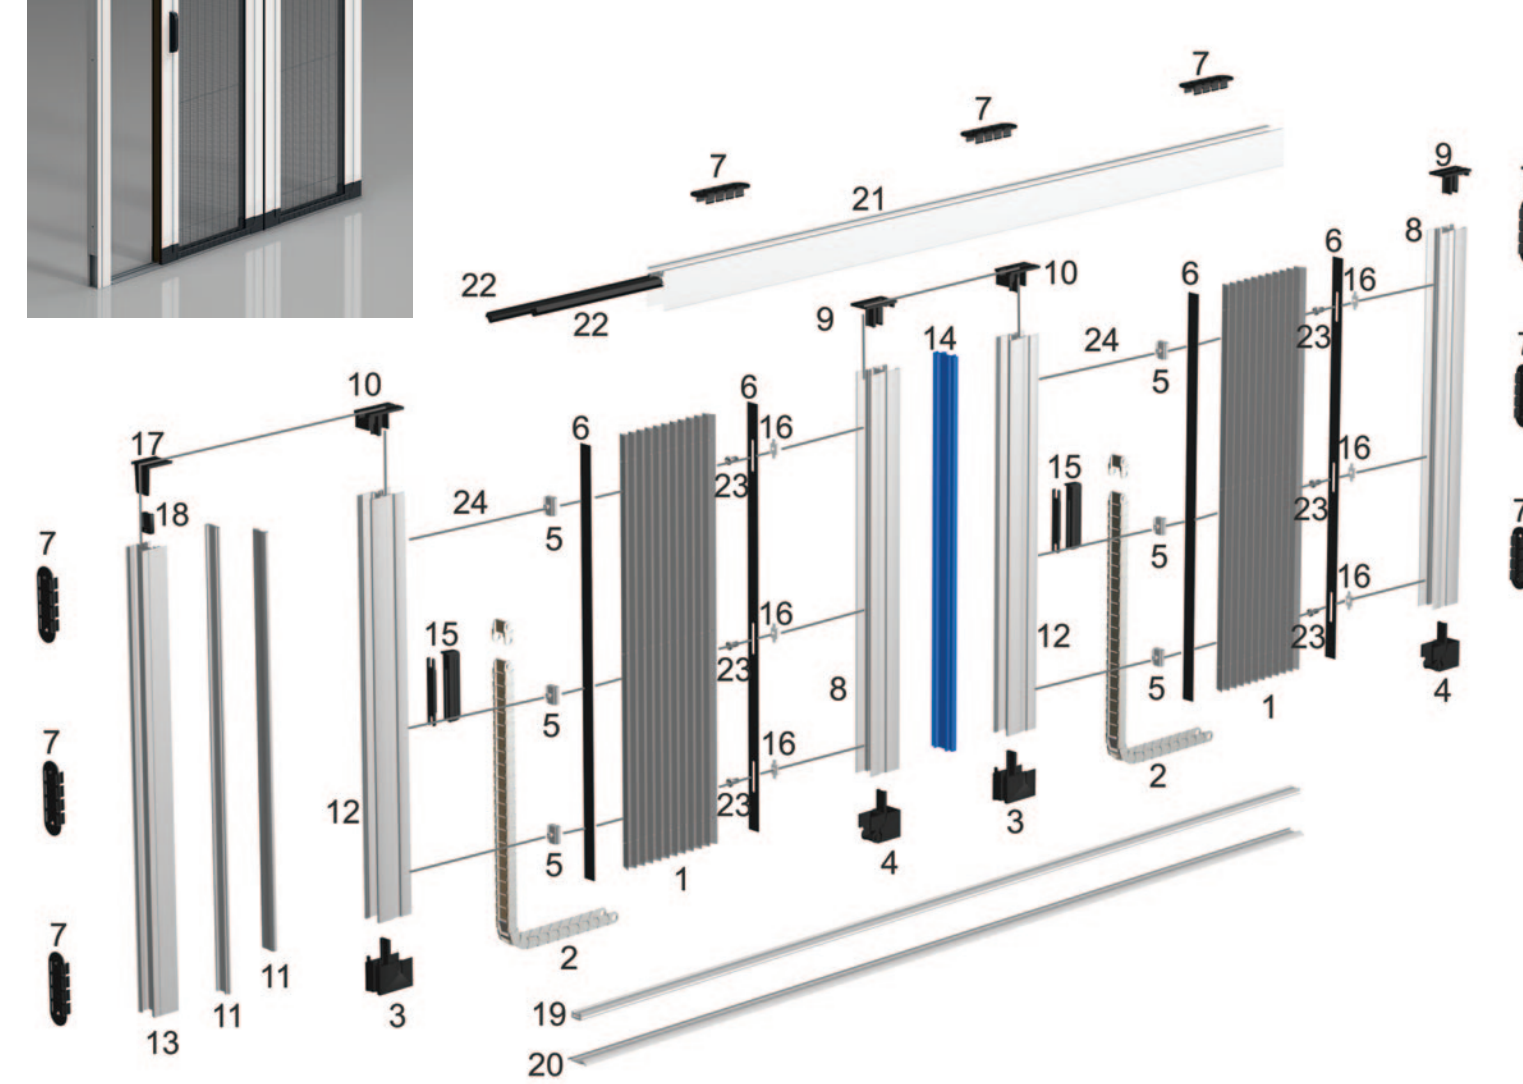

» Plissée à chenille de 29 mm - 2 vantaux jumelés

1	Toile plissée de 15 mm de couleur grise
2	Chenille en PVC noir
3	Embout inférieur noir pour profil de tirage
4	Embout inférieur noir pour profil dorsal
5	Clip toile en PVC
6	Jonc toile en PVC noir
7	Clip de pose adhésivé
8	Profil dorsal
9	Embout supérieur pour profil dorsal
10	Embout supérieur pour profil de tirage
11	Profil de tirage
12	Profil magnétique
13	Profil de réception
14	Profil de jonction en PVC noir
15	Poignée de tirage en PVC noir
16	Patin de réglage des cordons
17	Embout supérieur profil de réception
18	Patin de tension des cordons
19	Seuil amovible en aluminium argent satiné
20	Seuil fixe en aluminium RAL 9006 (à coller)
21	Traverse haute
22	Joint brosse
23	Vis pour patin de réglage
24	Cordons

LIMITES DIMENSIONNELLES
Largeur maxi : 3200 mm
Hauteur maxi : 2500 mm