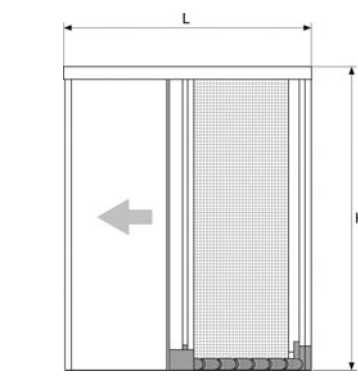

» Prise de dimensions

1 vantail latéral MOPL_1V

2 vantaux opposés MOPL_2VO

2 vantaux jumelés MOPL_2VJ

» Pose entre tableaux

E mini=90 mm / E maxi = 130 mm

1 vantail latéral MOPL_1V

E mini=90 mm / E maxi = 130 mm

2 vantaux opposés MOPL_2VO

E mini=190 mm / E maxi = 240 mm

2 vantaux jumelés MOPL_2VJ

» Pose en applique de face

E mini=125 mm / E maxi = 180 mm

1 vantail latéral MOPL_1V

E mini=125 mm / E maxi = 180 mm

2 vantaux opposés MOPL_2VO

E mini=190 mm / E maxi = 260 mm

2 vantaux jumelés MOPL_2VJ

» Détail du seuil

» Encombres

» Coloris des accessoires

» Laquage RAL standard finition mate

Storipro, c'est une large gamme de stores d'intérieur, d'extérieur et de moustiquaires, conçus et fabriqués sur-mesure dans nos ateliers.

LIMITES DIMENSIONNELLES
Largeur maxi : 3200 mm
Hauteur maxi : 2500 mm