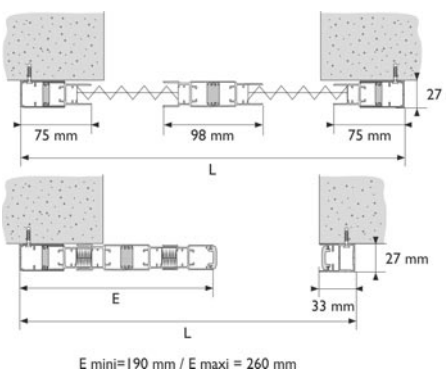

» Prise de dimensions

1 vantail latéral MOPL_1V

2 vantaux opposés MOPL_2VO

2 vantaux jumelés MOPL_2VJ

» Pose entre tableaux

E mini=90 mm / E maxi = 130 mm

1 vantail latéral MOPL_1V

E mini=90 mm / E maxi = 130 mm

2 vantaux opposés MOPL_2VO

E mini=190 mm / E maxi = 240 mm

2 vantaux jumelés MOPL_2VJ

» Pose en applique de face

E mini=125 mm / E maxi = 180 mm

1 vantail latéral MOPL_1V

E mini=125 mm / E maxi = 180 mm

2 vantaux opposés MOPL_2VO

E mini=190 mm / E maxi = 260 mm

2 vantaux jumelés MOPL_2VJ

» Détail du seuil

» Encombres

» Coloris des accessoires

» Laquage RAL standard finition mate

Storipro, c'est une large gamme de stores d'intérieur, d'extérieur et de moustiquaires, conçus et fabriqués sur-mesure dans nos ateliers.

LIMITES DIMENSIONNELLES
Largeur maxi : 3200 mm
Hauteur maxi : 2500 mm