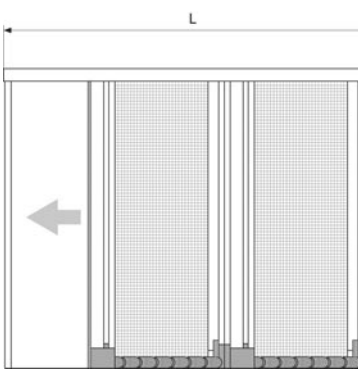

» Prise de dimensions

1 vantail latéral MOPL_1V

2 vantaux opposés MOPL_2VO

2 vantaux jumelés MOPL_2VJ

» Pose entre tableaux

E mini=90 mm / E maxi = 130 mm

1 vantail latéral MOPL_1V

E mini=90 mm / E maxi = 130 mm

2 vantaux opposés MOPL_2VO

E mini=190 mm / E maxi = 240 mm

2 vantaux jumelés MOPL_2VJ

» Pose en applique de face

E mini=125 mm / E maxi = 180 mm

1 vantail latéral MOPL_1V

E mini=125 mm / E maxi = 180 mm

2 vantaux opposés MOPL_2VO

E mini=190 mm / E maxi = 260 mm

2 vantaux jumelés MOPL_2VJ

» Détail du seuil

» Encombres

» Coloris des accessoires

» Laquage RAL standard finition mate

Storipro, c'est une large gamme de stores d'intérieur, d'extérieur et de moustiquaires, conçus et fabriqués sur-mesure dans nos ateliers.

LIMITES DIMENSIONNELLES
Largeur maxi : 3200 mm
Hauteur maxi : 2500 mm