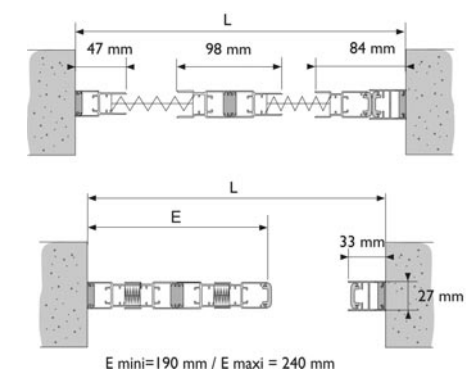

» Prise de dimensions

1 vantail latéral MOPL_1V

2 vantaux opposés MOPL_2VO

2 vantaux jumelés MOPL_2VJ

» Pose entre tableaux

E mini=90 mm / E maxi = 130 mm

1 vantail latéral MOPL_1V

E mini=90 mm / E maxi = 130 mm

2 vantaux opposés MOPL_2VO

E mini=190 mm / E maxi = 240 mm

2 vantaux jumelés MOPL_2VJ

» Pose en applique de face

E mini=125 mm / E maxi = 180 mm

1 vantail latéral MOPL_1V

E mini=125 mm / E maxi = 180 mm

2 vantaux opposés MOPL_2VO

LIMITES DIMENSIONNELLES
Largeur maxi : 1800 mm
Hauteur maxi : 2500 mm

» Plissée à chenille de 29 mm - 2 vantaux opposés

1	Toile plissée de 15 mm de couleur grise
2	Chenille en PVC noir
3	Embout inférieur noir pour profil de tirage
4	Embout inférieur noir pour profil dorsal
5	Clip toile en PVC
6	Jonc toile en PVC noir
7	Clip de pose adhésivé
8	Profil dorsal
9	Embout supérieur pour profil dorsal
10	Embout supérieur pour profil de tirage
11	Profil magnétique
12	Profil de tirage
13	Poignée de tirage en PVC noir
14	Patin de réglage des cordons
15	Vis pour patin de réglage
16	Seuil amovible en aluminium argent satiné
17	Seuil fixe en aluminium RAL 9006 (à coller)
18	Joint brosse
19	Traverse haute
20	Cordons

LIMITES DIMENSIONNELLES
Largeur maxi : 3200 mm
Hauteur maxi : 2500 mm