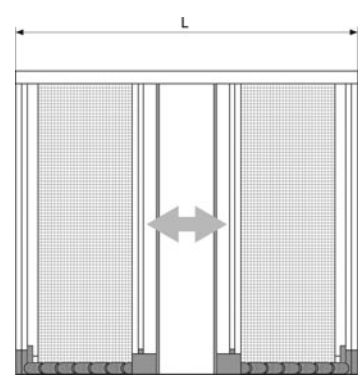

» Prise de dimensions

1 vantail latéral MOPL_1V

2 vantaux opposés MOPL_2VO

2 vantaux jumelés MOPL_2VJ

» Pose entre tableaux

E mini=90 mm / E maxi = 130 mm

1 vantail latéral MOPL_1V

E mini=90 mm / E maxi = 130 mm

2 vantaux opposés MOPL_2VO

E mini=190 mm / E maxi = 240 mm

2 vantaux jumelés MOPL_2VJ

» Pose en applique de face

E mini=125 mm / E maxi = 180 mm

1 vantail latéral MOPL_1V

E mini=125 mm / E maxi = 180 mm

2 vantaux opposés MOPL_2VO

E mini=190 mm / E maxi = 260 mm

2 vantaux jumelés MOPL_2VJ

» Détail du seuil

» Encombres

» Coloris des accessoires

» Laquage RAL standard finition mate

Storipro, c'est une large gamme de stores d'intérieur, d'extérieur et de moustiquaires, conçus et fabriqués sur-mesure dans nos ateliers.

LIMITES DIMENSIONNELLES
Largeur maxi : 3200 mm
Hauteur maxi : 2500 mm