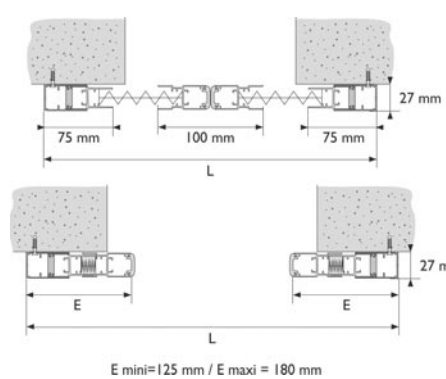

» Prise de dimensions

1 vantail latéral MOPL_1V

2 vantaux opposés MOPL_2VO

2 vantaux jumelés MOPL_2VJ

» Pose entre tableaux

E mini=90 mm / E maxi = 130 mm

1 vantail latéral MOPL_1V

E mini=90 mm / E maxi = 130 mm

2 vantaux opposés MOPL_2VO

E mini=190 mm / E maxi = 240 mm

2 vantaux jumelés MOPL_2VJ

» Pose en applique de face

E mini=125 mm / E maxi = 180 mm

1 vantail latéral MOPL_1V

E mini=125 mm / E maxi = 180 mm

2 vantaux opposés MOPL_2VO

E mini=190 mm / E maxi = 260 mm

2 vantaux jumelés MOPL_2VJ

» Détail du seuil

» Encombres

» Coloris des accessoires

» Laquage RAL standard finition mate

Storipro, c'est une large gamme de stores d'intérieur, d'extérieur et de moustiquaires, conçus et fabriqués sur-mesure dans nos ateliers.

LIMITES DIMENSIONNELLES
Largeur maxi : 3200 mm
Hauteur maxi : 2500 mm