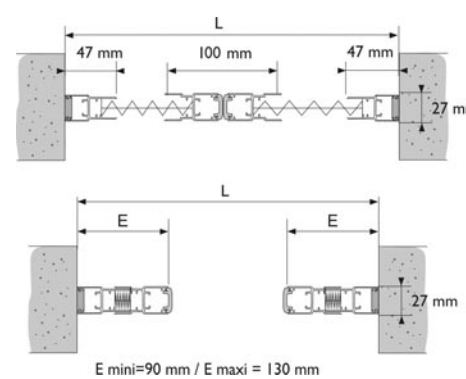

» Prise de dimensions

1 vantail latéral MOPL_1V

2 vantaux opposés MOPL_2VO

2 vantaux jumelés MOPL_2VJ

» Pose entre tableaux

E mini=90 mm / E maxi = 130 mm

1 vantail latéral MOPL_1V

E mini=90 mm / E maxi = 130 mm

2 vantaux opposés MOPL_2VO

E mini=190 mm / E maxi = 240 mm

2 vantaux jumelés MOPL_2VJ

» Pose en applique de face

E mini=125 mm / E maxi = 180 mm

1 vantail latéral MOPL_1V

E mini=125 mm / E maxi = 180 mm

2 vantaux opposés MOPL_2VO

LIMITES DIMENSIONNELLES
Largeur maxi : 1800 mm
Hauteur maxi : 2500 mm

» Plissée à chenille de 29 mm - 2 vantaux opposés

1	Toile plissée de 15 mm de couleur grise
2	Chenille en PVC noir
3	Embout inférieur noir pour profil de tirage
4	Embout inférieur noir pour profil dorsal
5	Clip toile en PVC
6	Jonc toile en PVC noir
7	Clip de pose adhésivé
8	Profil dorsal
9	Embout supérieur pour profil dorsal
10	Embout supérieur pour profil de tirage
11	Profil magnétique
12	Profil de tirage
13	Poignée de tirage en PVC noir
14	Patin de réglage des cordons
15	Vis pour patin de réglage
16	Seuil amovible en aluminium argent satiné
17	Seuil fixe en aluminium RAL 9006 (à coller)
18	Joint brosse
19	Traverse haute
20	Cordons

LIMITES DIMENSIONNELLES
Largeur maxi : 3200 mm
Hauteur maxi : 2500 mm