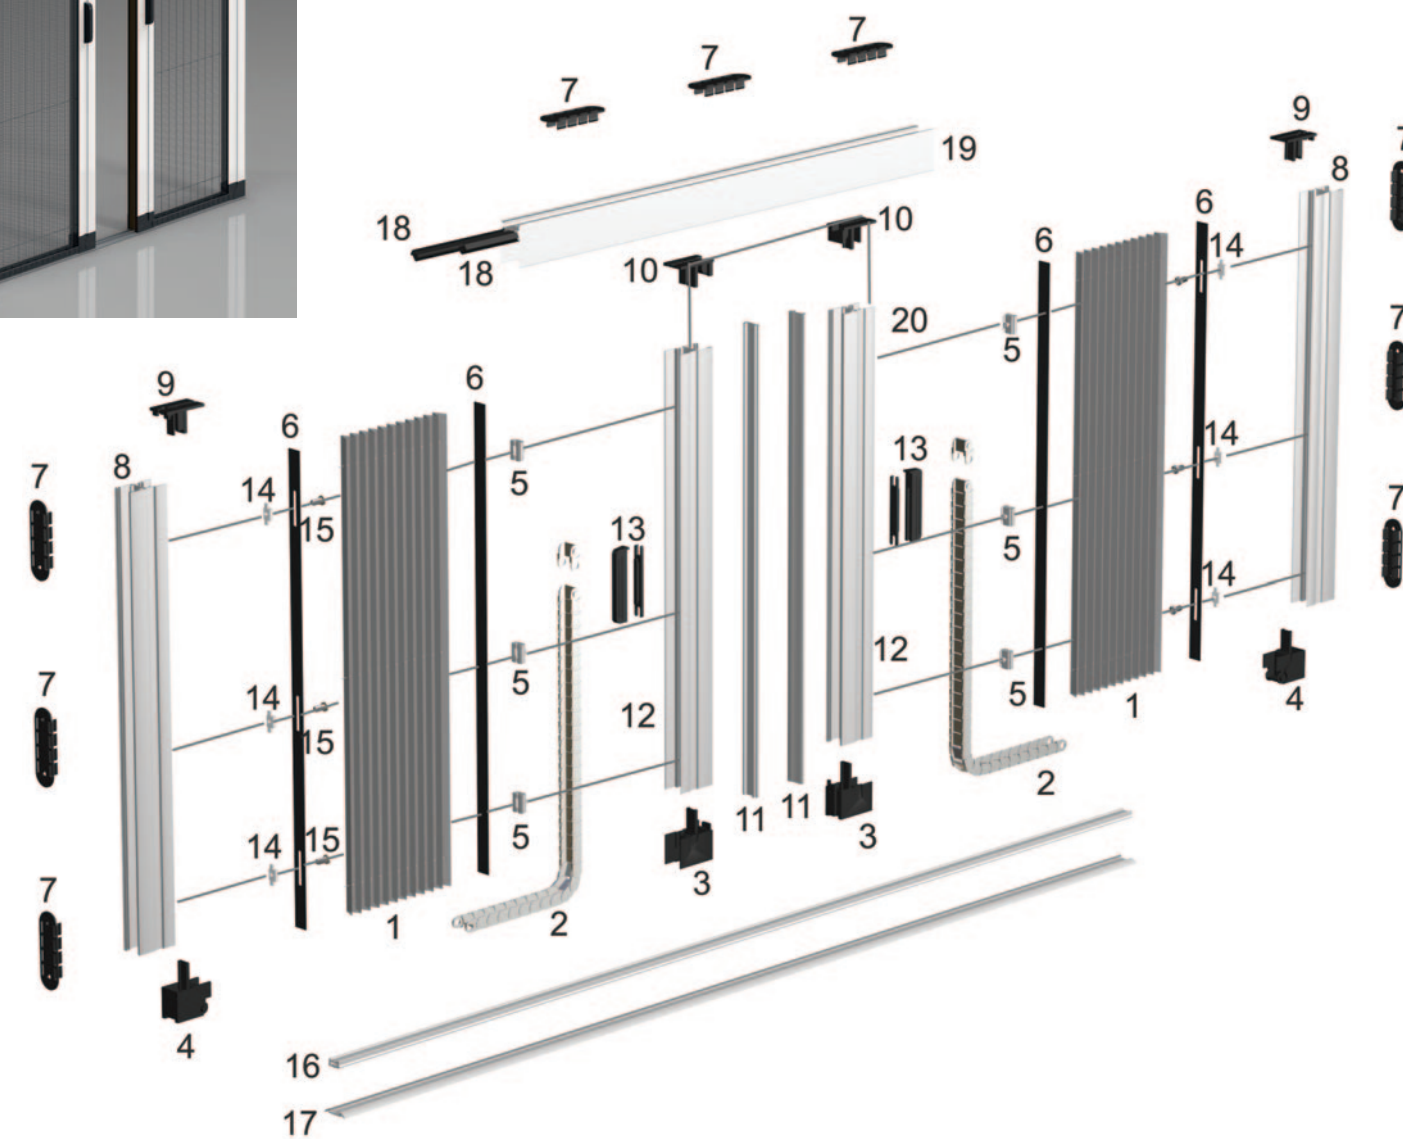

1	Toile plissée de 15 mm de couleur grise
2	Chenille en PVC noir
3	Embout inférieur noir pour profil de tirage
4	Embout inférieur noir pour profil dorsal
5	Clip toile en PVC
6	Jonc toile en PVC noir
7	Clip de pose adhésivé
8	Profil dorsal
9	Embout supérieur pour profil dorsal
10	Embout supérieur pour profil de tirage
11	Profil de tirage
12	Profil magnétique
13	Profil de réception
14	Traverse haute
15	Seuil amovible en aluminium argent satiné
16	Seuil fixe en aluminium RAL 9006 (à coller)
17	Joint brosse
18	Poignée de tirage en PVC noir
19	Vis pour patin de réglage
20	Patin de réglage des cordons
21	Embout supérieur profil de réception
22	Patin de tension des cordons
23	Cordons

LIMITES DIMENSIONNELLES
Largeur maxi : 1800 mm
Hauteur maxi : 2500 mm

» Plissée à chenille de 29 mm - 2 vantaux opposés

1	Toile plissée de 15 mm de couleur grise
2	Chenille en PVC noir
3	Embout inférieur noir pour profil de tirage
4	Embout inférieur noir pour profil dorsal
5	Clip toile en PVC
6	Jonc toile en PVC noir
7	Clip de pose adhésivé
8	Profil dorsal
9	Embout supérieur pour profil dorsal
10	Embout supérieur pour profil de tirage
11	Profil magnétique
12	Profil de tirage
13	Poignée de tirage en PVC noir
14	Patin de réglage des cordons
15	Vis pour patin de réglage
16	Seuil amovible en aluminium argent satiné
17	Seuil fixe en aluminium RAL 9006 (à coller)
18	Joint brosse
19	Traverse haute
20	Cordons

LIMITES DIMENSIONNELLES
Largeur maxi : 3200 mm
Hauteur maxi : 2500 mm