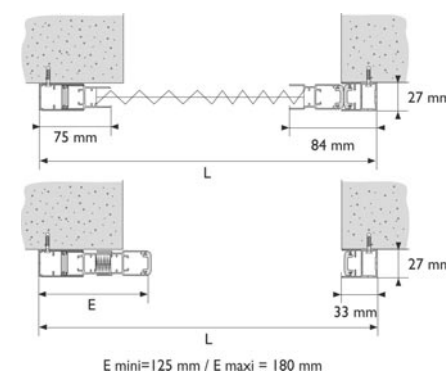

» Prise de dimensions

1 vantail latéral MOPL_1V

2 vantaux opposés MOPL_2VO

2 vantaux jumelés MOPL_2VJ

» Pose entre tableaux

E mini=90 mm / E maxi = 130 mm

1 vantail latéral MOPL_1V

E mini=90 mm / E maxi = 130 mm

2 vantaux opposés MOPL_2VO

E mini=190 mm / E maxi = 240 mm

2 vantaux jumelés MOPL_2VJ

» Pose en applique de face

E mini=125 mm / E maxi = 180 mm

1 vantail latéral MOPL_1V

E mini=125 mm / E maxi = 180 mm

2 vantaux opposés MOPL_2VO

LIMITES DIMENSIONNELLES
Largeur maxi : 1800 mm
Hauteur maxi : 2500 mm

» Plissée à chenille de 29 mm - 2 vantaux opposés

1	Toile plissée de 15 mm de couleur grise
2	Chenille en PVC noir
3	Embout inférieur noir pour profil de tirage
4	Embout inférieur noir pour profil dorsal
5	Clip toile en PVC
6	Jonc toile en PVC noir
7	Clip de pose adhésivé
8	Profil dorsal
9	Embout supérieur pour profil dorsal
10	Embout supérieur pour profil de tirage
11	Profil magnétique
12	Profil de tirage
13	Poignée de tirage en PVC noir
14	Patin de réglage des cordons
15	Vis pour patin de réglage
16	Seuil amovible en aluminium argent satiné
17	Seuil fixe en aluminium RAL 9006 (à coller)
18	Joint brosse
19	Traverse haute
20	Cordons

LIMITES DIMENSIONNELLES
Largeur maxi : 3200 mm
Hauteur maxi : 2500 mm