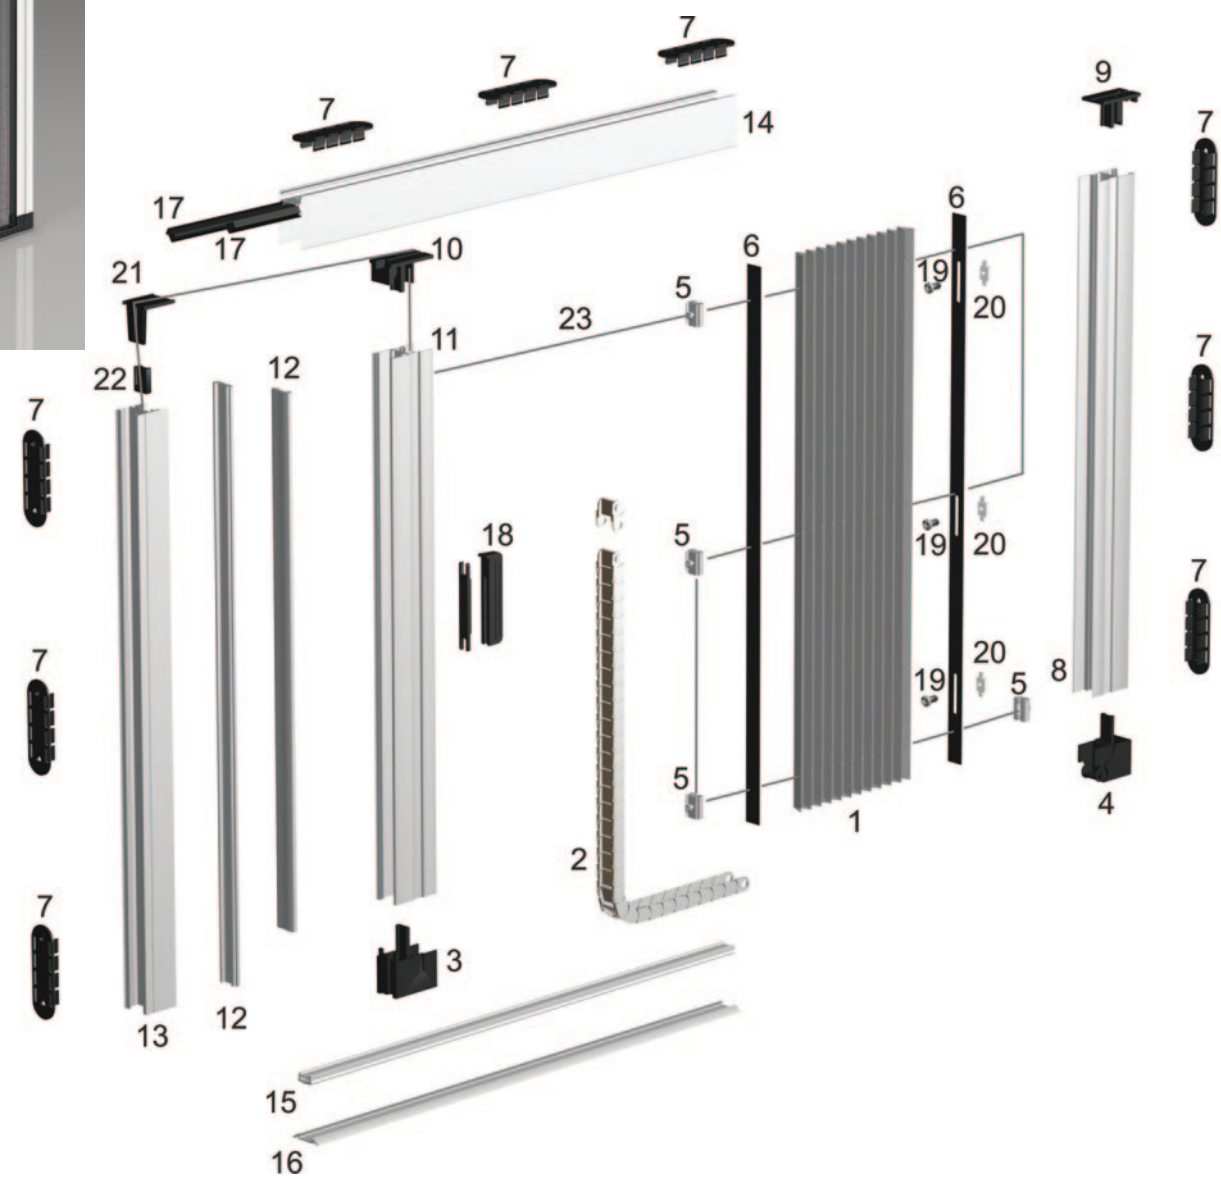

1	Toile plissée de 15 mm de couleur grise
2	Chenille en PVC noir
3	Embout inférieur noir pour profil de tirage
4	Embout inférieur noir pour profil dorsal
5	Clip toile en PVC
6	Jonc toile en PVC noir
7	Clip de pose adhésivé
8	Profil dorsal
9	Embout supérieur pour profil dorsal
10	Embout supérieur pour profil de tirage
11	Profil de tirage
12	Profil magnétique
13	Profil de réception
14	Traverse haute
15	Seuil amovible en aluminium argent satiné
16	Seuil fixe en aluminium RAL 9006 (à coller)
17	Joint brosse
18	Poignée de tirage en PVC noir
19	Vis pour patin de réglage
20	Patin de réglage des cordons
21	Embout supérieur profil de réception
22	Patin de tension des cordons
23	Cordons

LIMITES DIMENSIONNELLES
Largeur maxi : 1800 mm
Hauteur maxi : 2500 mm

» Plissée à chenille de 29 mm - 2 vantaux opposés

1	Toile plissée de 15 mm de couleur grise
2	Chenille en PVC noir
3	Embout inférieur noir pour profil de tirage
4	Embout inférieur noir pour profil dorsal
5	Clip toile en PVC
6	Jonc toile en PVC noir
7	Clip de pose adhésivé
8	Profil dorsal
9	Embout supérieur pour profil dorsal
10	Embout supérieur pour profil de tirage
11	Profil magnétique
12	Profil de tirage
13	Poignée de tirage en PVC noir
14	Patin de réglage des cordons
15	Vis pour patin de réglage
16	Seuil amovible en aluminium argent satiné
17	Seuil fixe en aluminium RAL 9006 (à coller)
18	Joint brosse
19	Traverse haute
20	Cordons

LIMITES DIMENSIONNELLES
Largeur maxi : 3200 mm
Hauteur maxi : 2500 mm